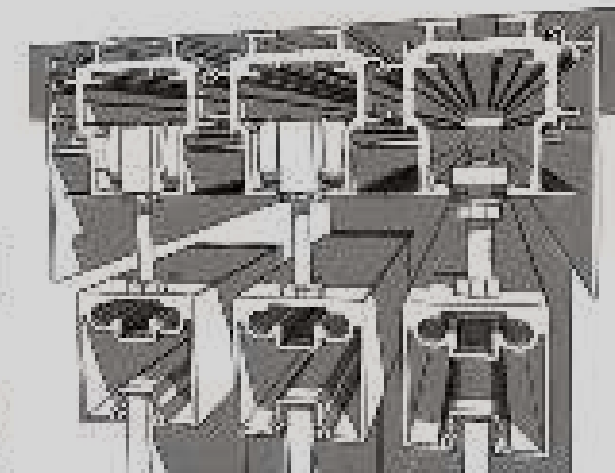

Sistema scorrevole con mantovana in alluminio
Tre ante, due mobili e una fissa,
con profilo in alluminio

*Sliding system with aluminum cover
Three door panels,
two sliding panels and one fixed panels,
with perimetrical aluminum profile*

Fissa, fixed panel
* Mobile, sliding