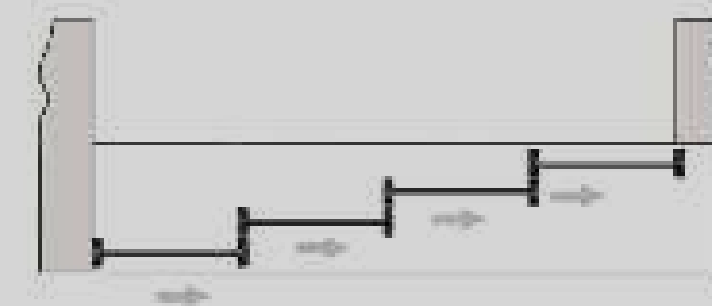

LUTIAN

LE FONDAMENTA DELLO STILE MODERNO

INDUSTRIAL

Sistema scorrevole con mantovana in alluminio
Tre ante, due mobili e una fissa,
con profilo in alluminio

*Sliding system with aluminum cover
Three door panels,
two sliding panels and one fixed panels,
with perimetrical aluminum profile*

Fissa, fixed panel
* Mobile, sliding

Sistema scorrevole con mantovana
in alluminio quattro ante mobili
con profilo in alluminio

*Sliding system with aluminum cover
Four sliding door panels
with perimetrical aluminum profile*

Pareti in vetro "INDUSTRIAL"
Ante fisse e battenti con profilo
perimetrale in alluminio

"INDUSTRIAL" wall glass system
Fixed and hinged doors with perimetrical
aluminum profile

Pareti in vetro "INDUSTRIAL WOOD"
Ante fisse e battenti con profilo perimetrale in
alluminio e pannelli in legno