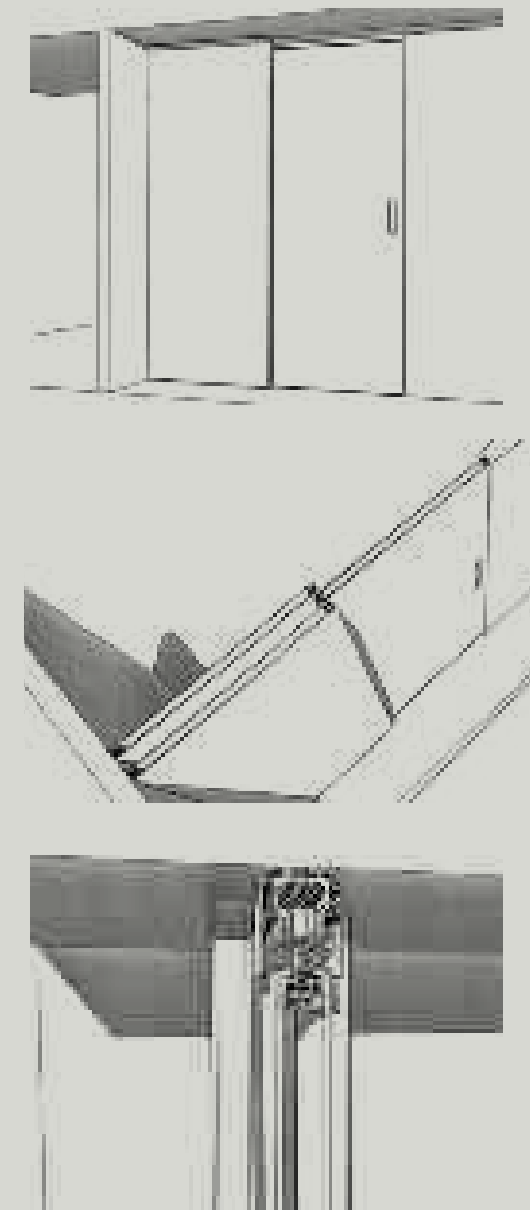

Sistema scorrevole ad incasso ad una via "SeEven"

Sistema scorrevole ad incasso.
Anta singola o doppia con profilo
in alluminio e doppio vetro.

*Ceiling sliding system for plasterboard.
Single or double door panels
with perimetrical aluminum profile
and double glass.*

Sistema scorrevole con mantovana in alluminio.
Anta singola o doppia scorrevole esterno parete,
con profilo in alluminio e doppio vetro fissaggio
a parete o soffitto.

*Sliding system with aluminum cover.
Single or double sliding door outside wall,
with perimetrical aluminum profile and double
glass ceiling or wall mounting.*

Telaio filo parete "SeEven".
Anta singola battente con profilo
in alluminio e doppio vetro.

"SeEven" Walled frame.
Single hinged door with perimetrical
profile and double glass.

cartongesso
plasterboard

Sistema parete "SeEven".
Composta da anta mobile a scomparsa tra pannelli fissi vetro alluminio con integrato box doccia.

Wall system "SeEven".
Composed of a sliding door between fixed aluminum glass panels with integrated shower enclosure.