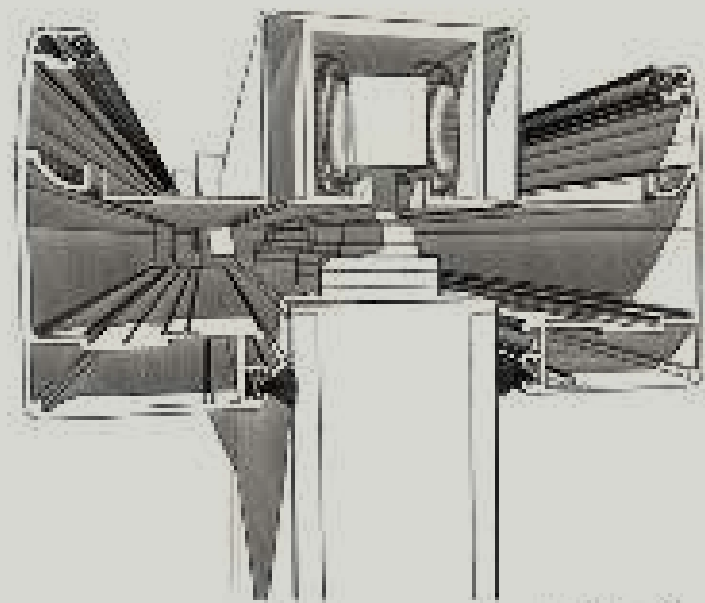

Scorrevole a scomparsa Classic "SeEven"

Telaio in alluminio Classic "SeEven".
Anta singola scorrevole a scomparsa,
con profilo in alluminio e doppio vetro.
Mod. ACIDATO