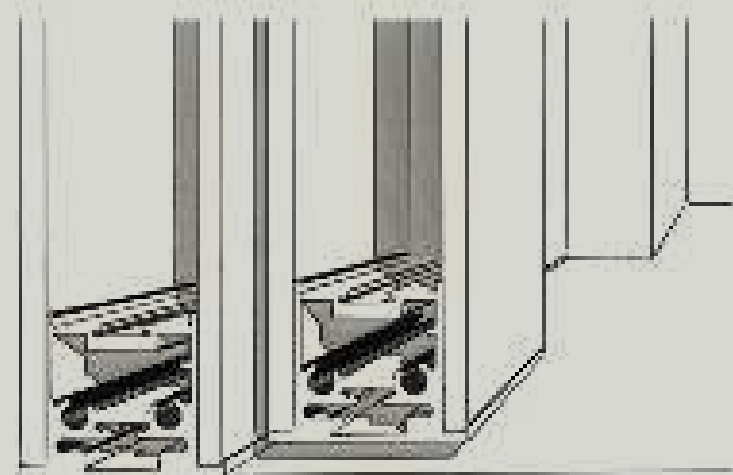

Sistema scorrevole ad incasso ad una via "SeEven"

Sistema scorrevole ad incasso.
Anta singola o doppia con profilo
in alluminio e doppio vetro.

*Ceiling sliding system for plasterboard.
Single or double door panels
with perimetrical aluminum profile
and double glass.*

Sistema scorrevole con mantovana in alluminio.
Anta doppia scorrevole esterno parete,
con profilo in alluminio e doppio vetro.
Mod. ACIDATO

*Sliding system with aluminum cover.
Double sliding door outside wall, with perimetrical
aluminum profile and double glass.
Mod. ETCHED*

Sistema scorrevole con mantovana in alluminio.
Anta singola o doppia scorrevole esterno parete,
con profilo in alluminio e doppio vetro fissaggio
a parete o soffitto.

*Sliding system with aluminum cover.
Single or double sliding door outside wall,
with perimetrical aluminum profile and double
glass ceiling or wall mounting.*

Sistema scorrevole con mantovana in alluminio.
Quattro ante, due mobili e due fisse, con profilo
in alluminio e doppio vetro fissaggio a parete o soffitto.

*Sliding system with aluminum cover.
Four door panels, two sliding panels and two fixed panels,
with perimetrical aluminum profile and double glass
ceiling or wall mounting.*