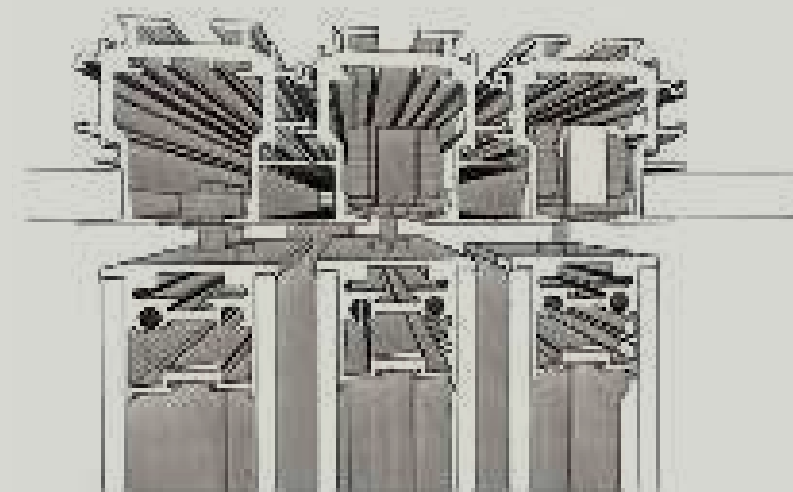

Sistema scorrevole ad incasso ad una via "SeEven"

Sistema scorrevole ad incasso.
Anta singola o doppia con profilo
in alluminio e doppio vetro.

*Ceiling sliding system for plasterboard.
Single or double door panels
with perimetrical aluminum profile
and double glass.*

Sistema scorrevole con mantovana in alluminio.
Anta singola o doppia scorrevole esterno parete,
con profilo in alluminio e doppio vetro fissaggio
a parete o soffitto.

*Sliding system with aluminum cover.
Single or double sliding door outside wall,
with perimetrical aluminum profile and double
glass ceiling or wall mounting.*