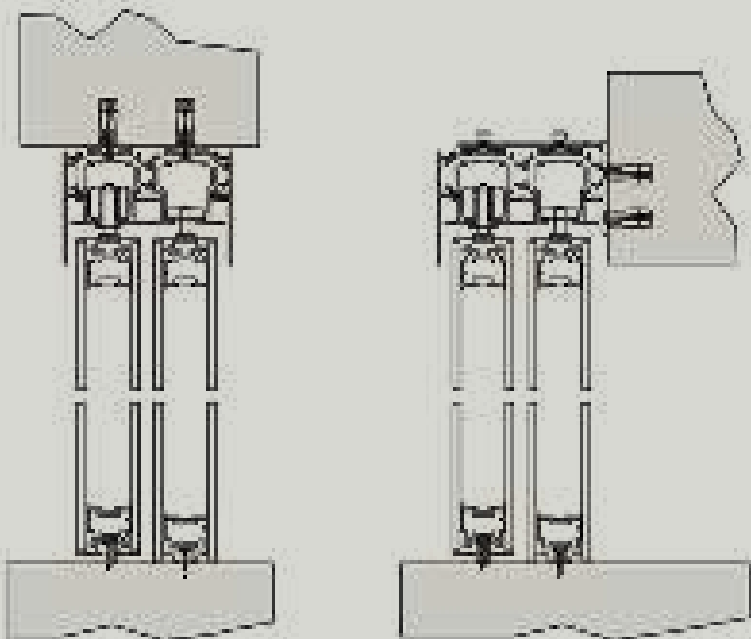

Sistema scorrevole con mantovana in alluminio.
Anta singola o doppia scorrevole esterno parete,
con profilo in alluminio e doppio vetro fissaggio
a parete o soffitto.

*Sliding system with aluminum cover.
Single or double sliding door outside wall,
with perimetrical aluminum profile and double
glass ceiling or wall mounting.*

Sistema scorrevole con mantovana in alluminio.
Quattro ante, due mobili e due fisse, con profilo
in alluminio e doppio vetro fissaggio a parete o soffitto.

*Sliding system with aluminum cover.
Four door panels, two sliding panels and two fixed panels,
with perimetrical aluminum profile and double glass
ceiling or wall mounting.*