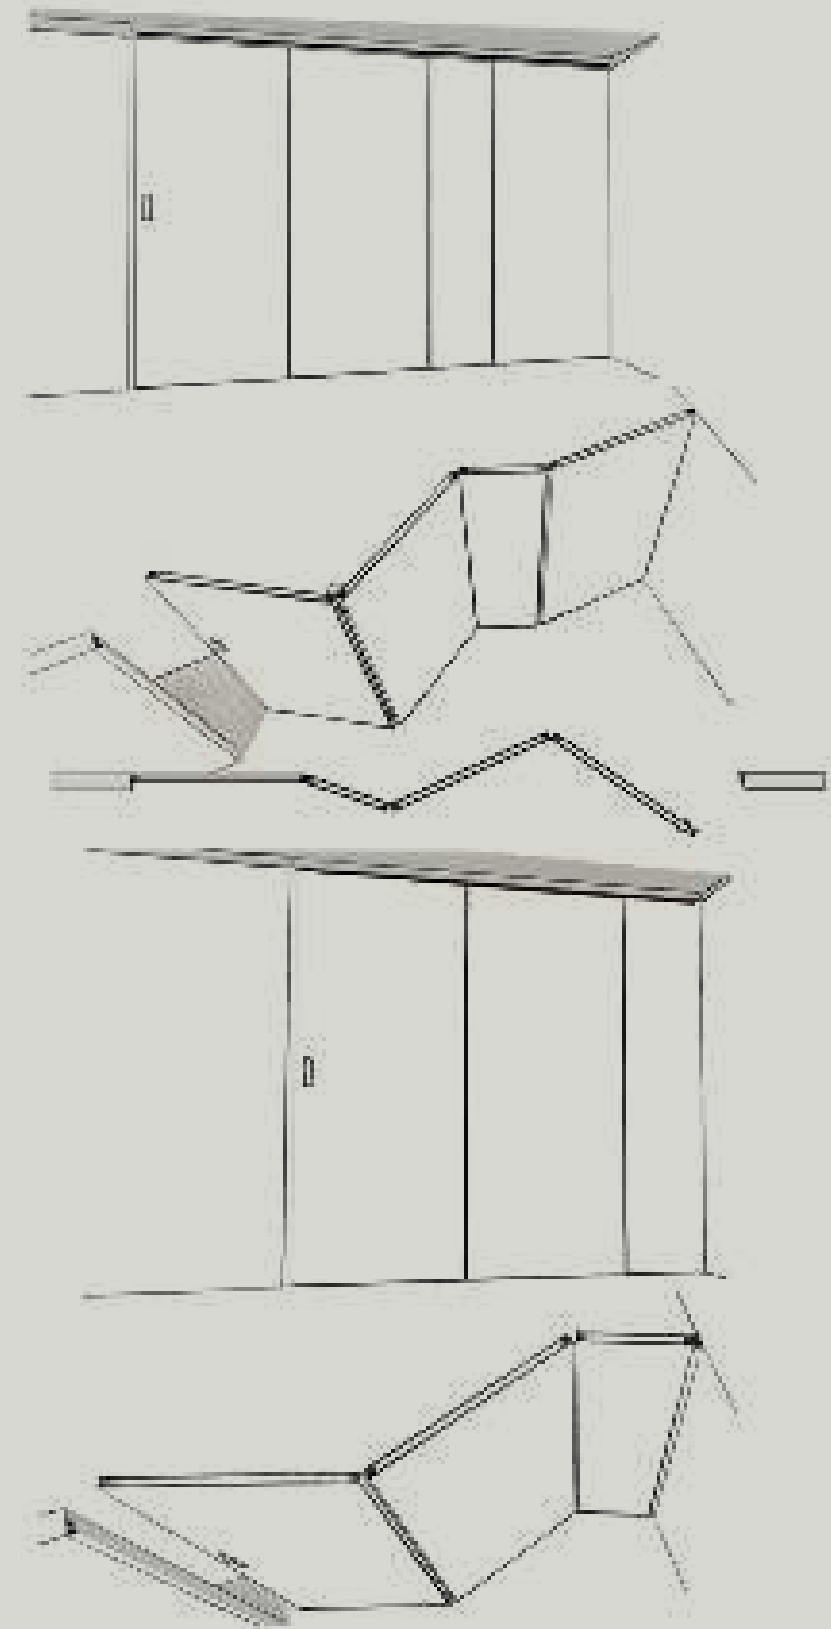

Folding system "SeEven" three door mobile panels and a fixed one