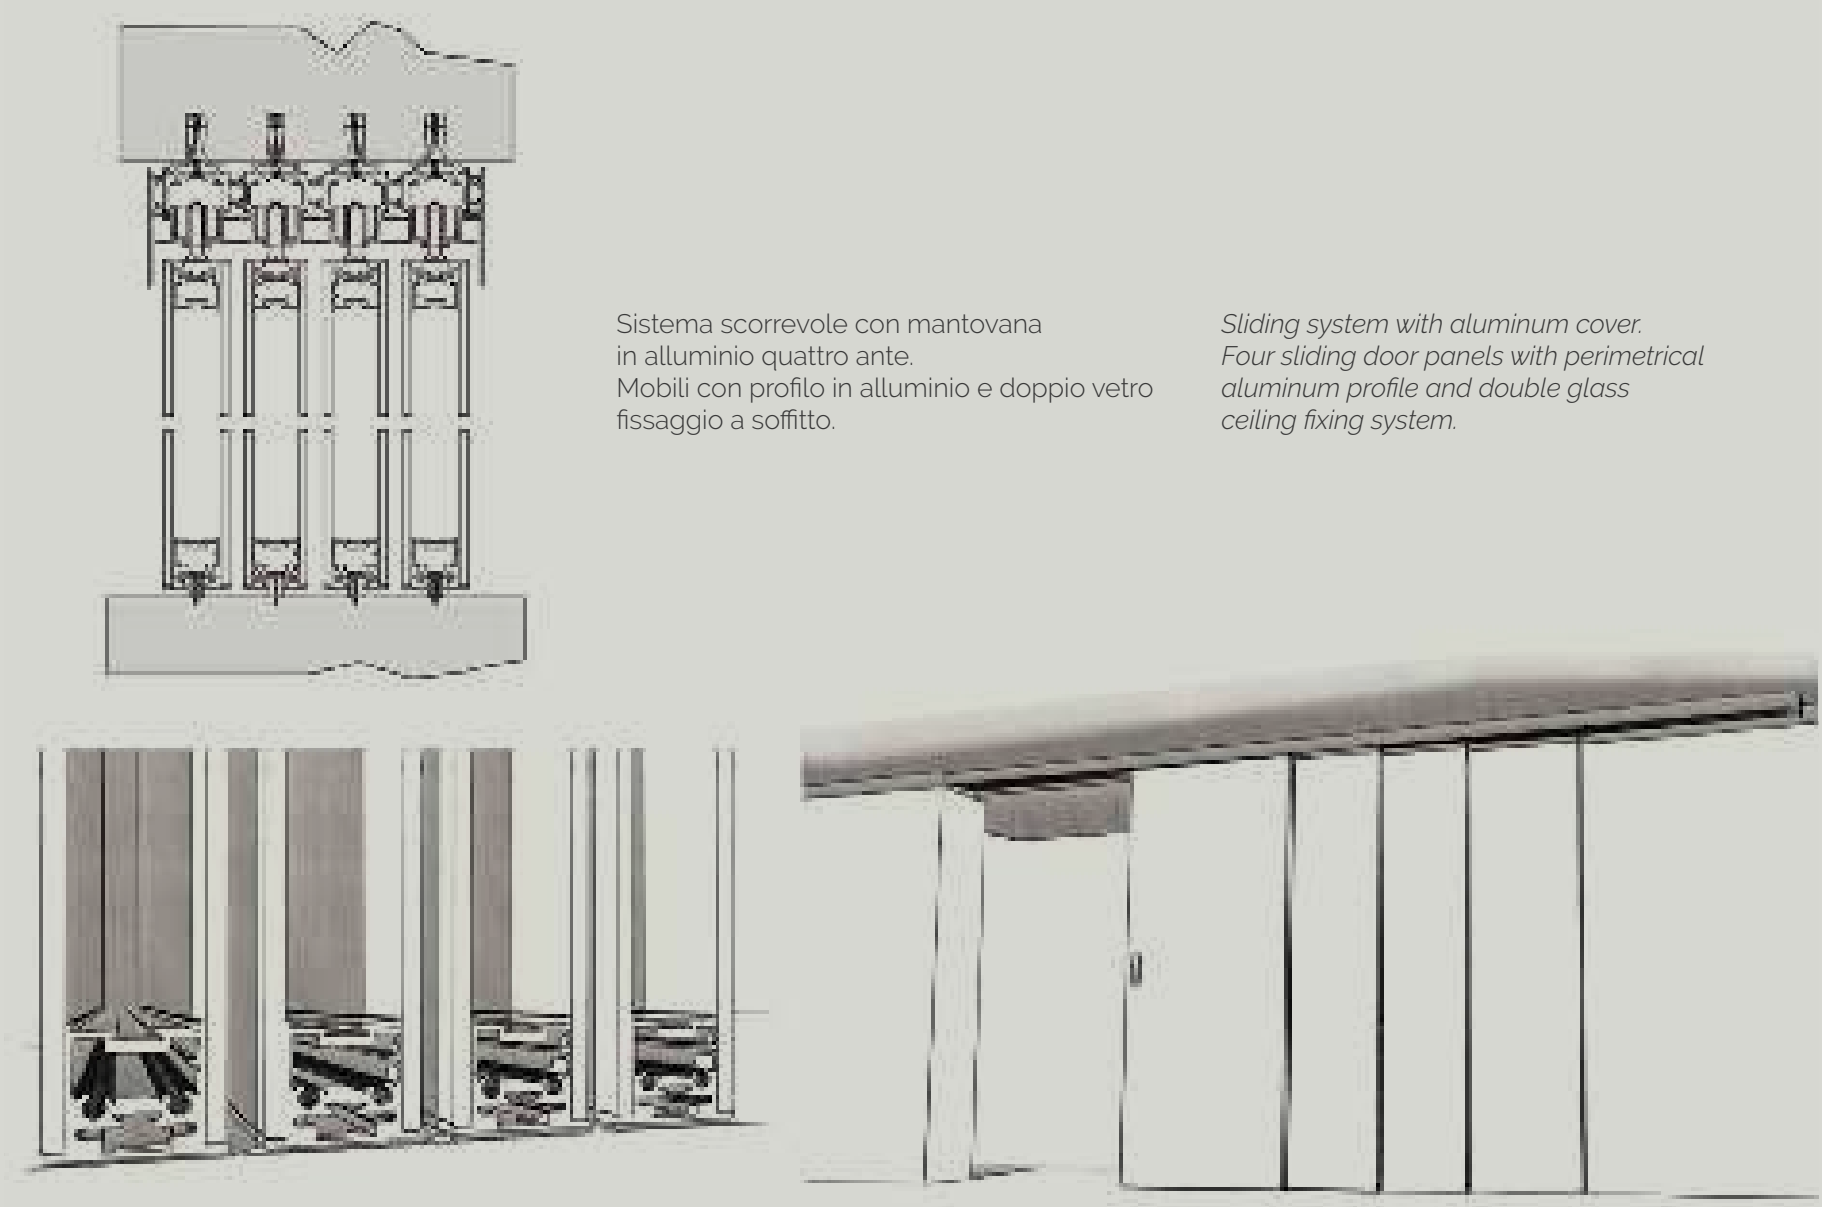

Sistema scorrevole con mantovana in alluminio quattro ante. Mobili con profilo in alluminio e doppio vetro fissaggio a soffitto.

Sliding system with aluminum cover. Four sliding door panels with perimetrical aluminum profile and double glass ceiling fixing system.