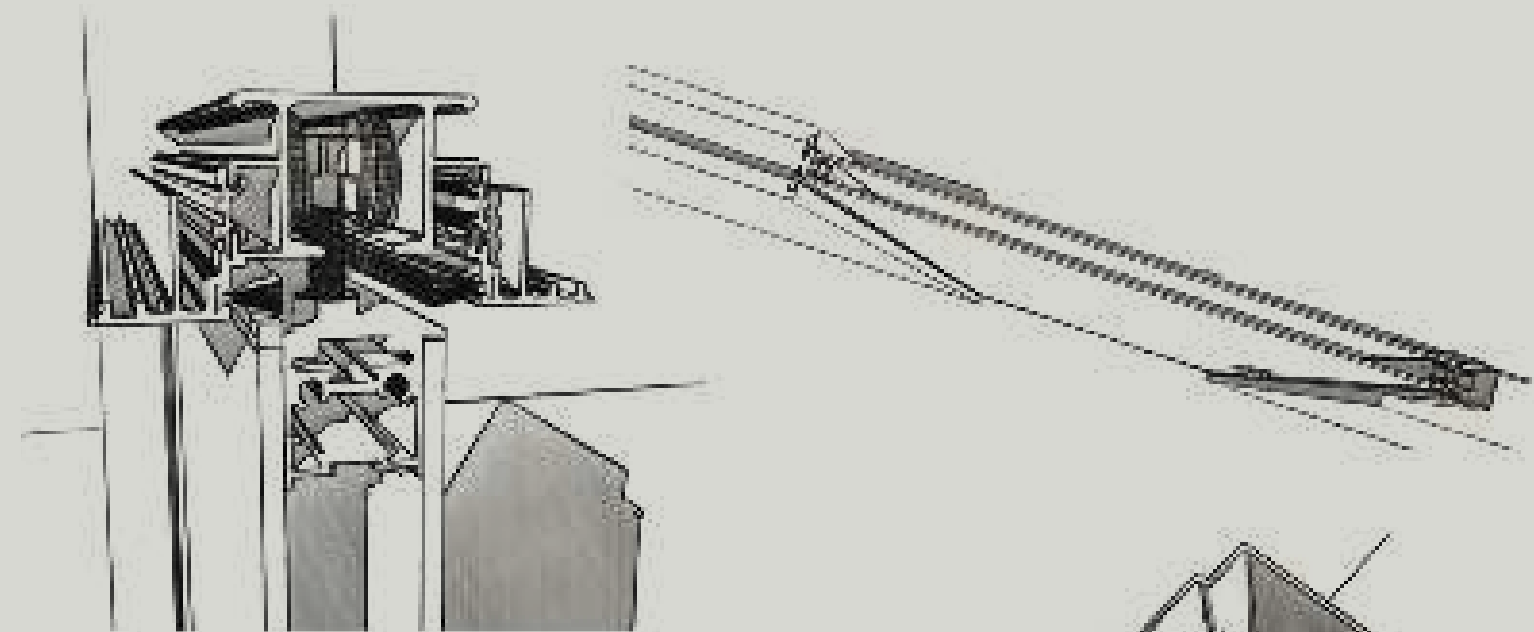

Sistema scorrevole a scomparsa "SeEven"

Scorrevole a scomparsa senza telaio "SeEven".
Anta doppia con profilo in alluminio e doppio vetro.
Mod. RIFLETTENTE BRONZO

*"SeEven" sliding pocket door frameless.
Double panel with perimetrical aluminum profile
and double glass.
Mod. GLASS BRONZE REFLECTIVE*