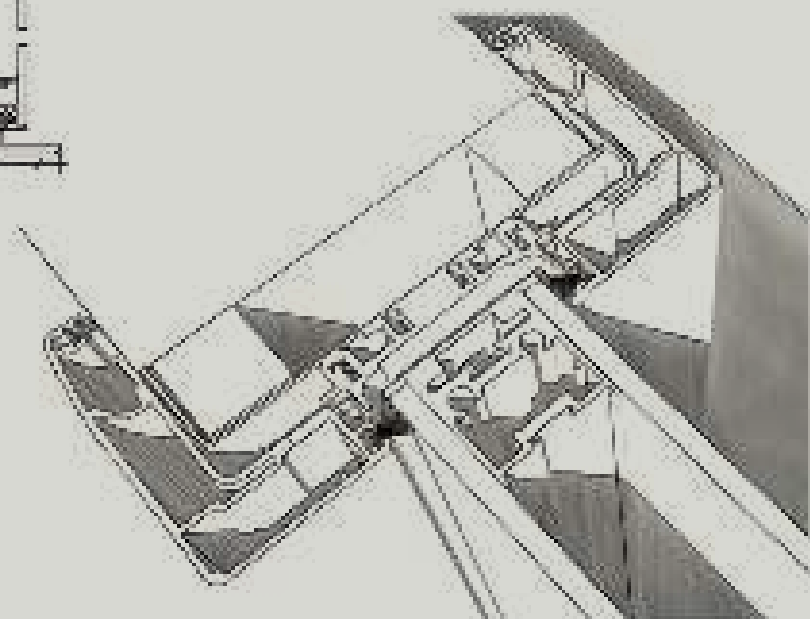

Sistema scorrevole con mantovana in alluminio.
Anta singola o doppia scorrevole esterno parete,
con profilo in alluminio e doppio vetro fissaggio
a parete o soffitto.

*Sliding system with aluminum cover.
Single or double sliding door outside wall,
with perimetrical aluminum profile and double
glass ceiling or wall mounting.*

muratura
walling

Scorrevole a scomparsa Classic "SeEven"

Telaio in alluminio Classic "SeEven".
Anta singola scorrevole a scomparsa,
con profilo in alluminio e doppio vetro.
Mod. ACIDATO

Classic "SeEven" aluminum frame.
Single sliding pocket door, with perimetrical
aluminum profile and double glass.
Mod. ETCHED