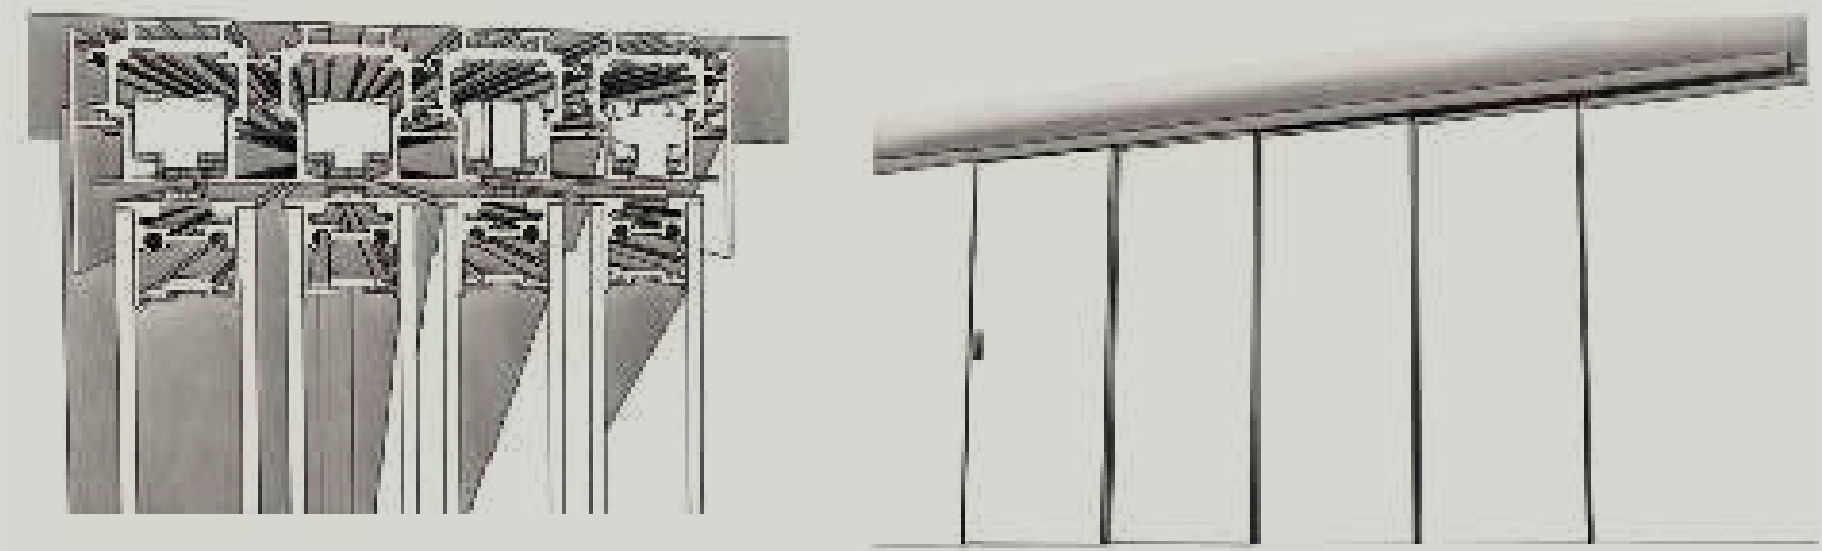

Sistema scorrevole con mantovana in alluminio.
Anta singola o doppia scorrevole esterno parete,
con profilo in alluminio e doppio vetro fissaggio
a parete o soffitto.

*Sliding system with aluminum cover.
Single or double sliding door outside wall,
with perimetrical aluminum profile and double
glass ceiling or wall mounting.*

Sistema scorrevole con mantovana in alluminio.
Quattro ante, due mobili e due fisse, con profilo
in alluminio e doppio vetro fissaggio a parete o soffitto.

*Sliding system with aluminum cover.
Four door panels, two sliding panels and two fixed panels,
with perimetrical aluminum profile and double glass
ceiling or wall mounting.*

Sistema scorrevole in alluminio.
Due ante parallele con profilo in alluminio
fissaggio a parete o soffitto.

*Sliding system with aluminum cover.
Two parallel sliding doors with perimetrical
aluminum profile and double glass
ceiling or wall mounting.*

Sistema scorrevole con mantovana in alluminio, tre ante con profilo in alluminio e doppio vetro, fissaggio a soffitto

Sliding system with aluminum cover, three doors with perimetrical aluminum profile and double glass, ceiling fixing system