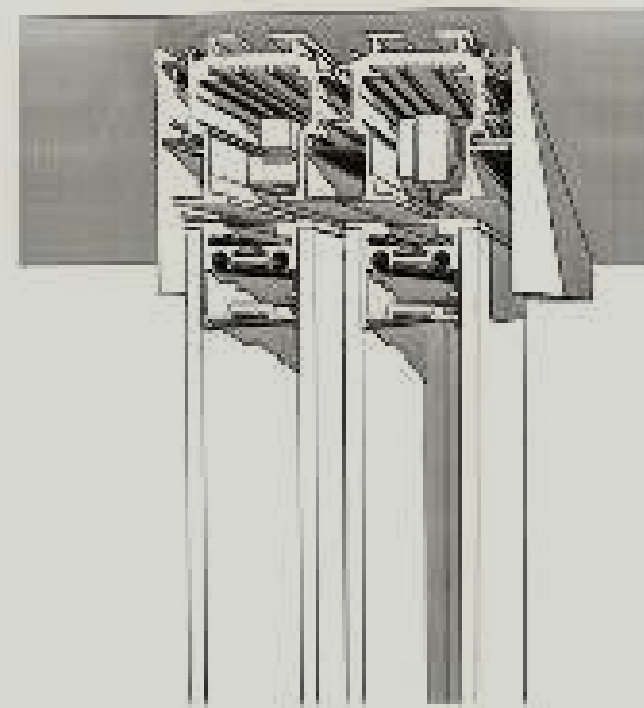

Sistema scorrevole con mantovana in alluminio.
Anta doppia scorrevole esterno parete,
con profilo in alluminio e doppio vetro.
Mod. ACIDATO

*Sliding system with aluminum cover.
Double sliding door outside wall, with perimetrical
aluminum profile and double glass.
Mod. ETCHED*

Sistema scorrevole con mantovana in alluminio.
Anta singola o doppia scorrevole esterno parete,
con profilo in alluminio e doppio vetro fissaggio
a parete o soffitto.

*Sliding system with aluminum cover.
Single or double sliding door outside wall,
with perimetrical aluminum profile and double
glass ceiling or wall mounting.*

Sistema scorrevole con mantovana in alluminio.
Quattro ante, due mobili e due fisse, con profilo
in alluminio e doppio vetro fissaggio a parete o soffitto.

*Sliding system with aluminum cover.
Four door panels, two sliding panels and two fixed panels,
with perimetrical aluminum profile and double glass
ceiling or wall mounting.*

Sistema scorrevole in alluminio.
Due ante parallele con profilo in alluminio
fissaggio a parete o soffitto.

*Sliding system with aluminum cover.
Two parallel sliding doors with perimetrical
aluminum profile and double glass
ceiling or wall mounting.*