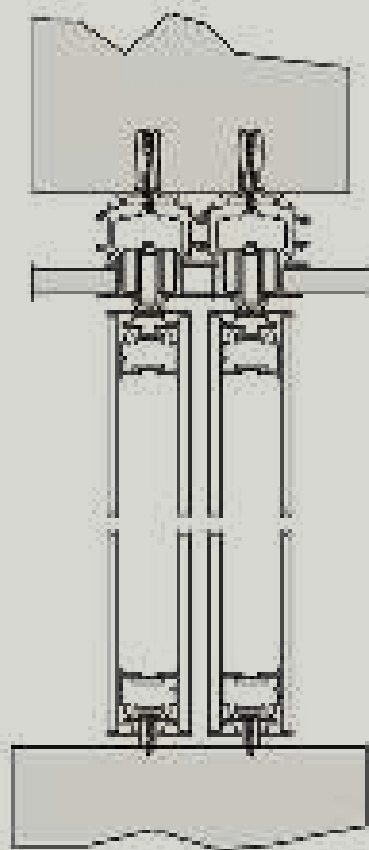

Sistema scorrevole ad incasso ad una via "SeEven"

Sistema scorrevole ad incasso.
Anta singola o doppia con profilo
in alluminio e doppio vetro.

*Ceiling sliding system for plasterboard.
Single or double door panels
with perimetrical aluminum profile
and double glass.*

Sistema scorrevole ad incasso.
Tre ante, due mobili e una fissa
con profilo in alluminio e doppio vetro.

*Ceiling sliding system for plasterboard.
Three door panels, two sliding panels
and a fixed one with perimetrical aluminum profile
and double glass.*

Sistema scorrevole ad incasso a due vie "SeEven"

Sistema scorrevole ad incasso.
Due o quattro ante parallele
con profilo in alluminio e doppio vetro.

*Ceiling sliding system for plasterboard.
Two or four parallels sliding door panels
with perimetrical aluminum profile
and double glass*

Sistema scorrevole con mantovana in alluminio.
Anta singola o doppia scorrevole esterno parete,
con profilo in alluminio e doppio vetro fissaggio
a parete o soffitto.

*Sliding system with aluminum cover.
Single or double sliding door outside wall,
with perimetrical aluminum profile and double
glass ceiling or wall mounting.*