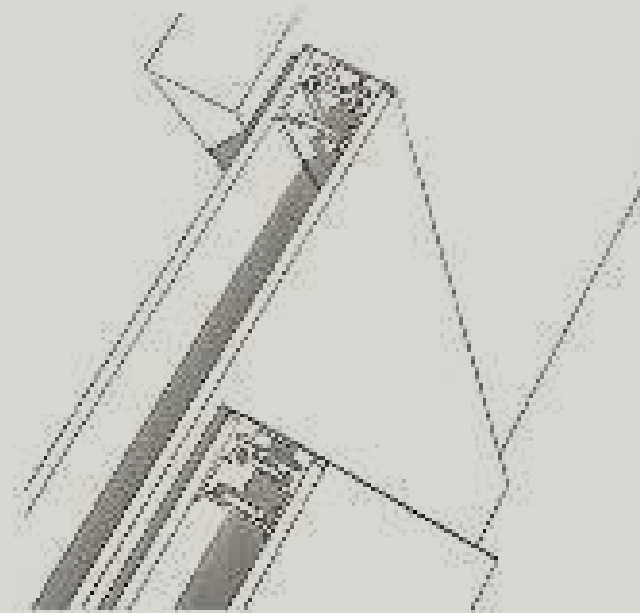

*Sliding system with aluminum cover.
Two parallel sliding doors with perimetrical
aluminum profile and double glass
ceiling or wall mounting.*