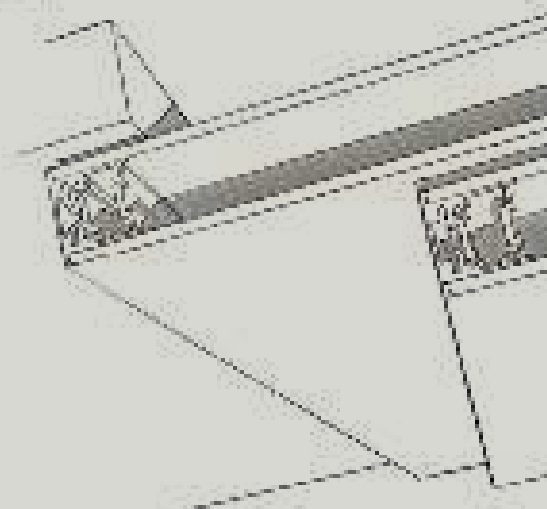

*Ceiling sliding system for plasterboard.
Two or four parallels sliding door panels
with perimetrical aluminum profile
and double glass*