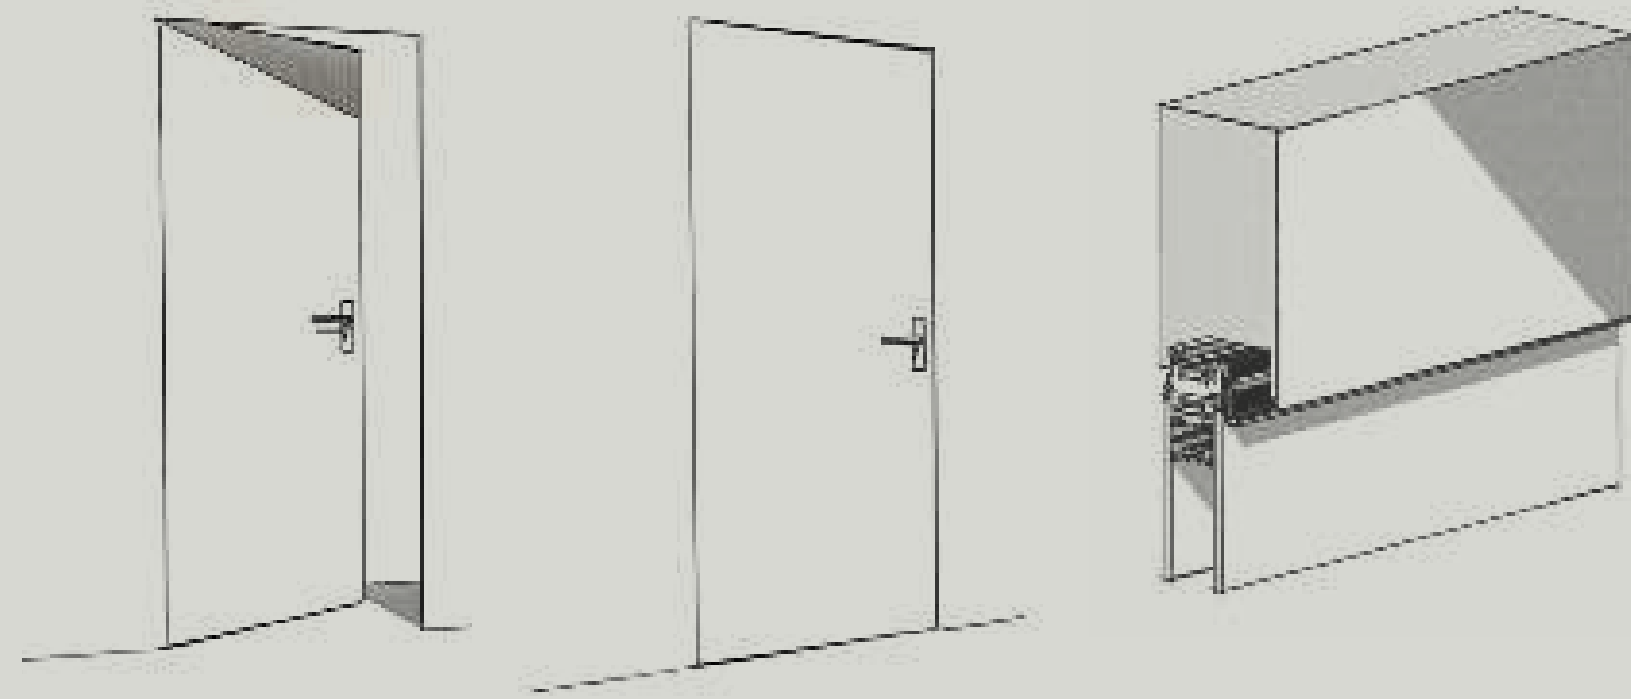

Telaio filo parete "SeEven".
Anta singola battente con profilo
in alluminio e doppio vetro.