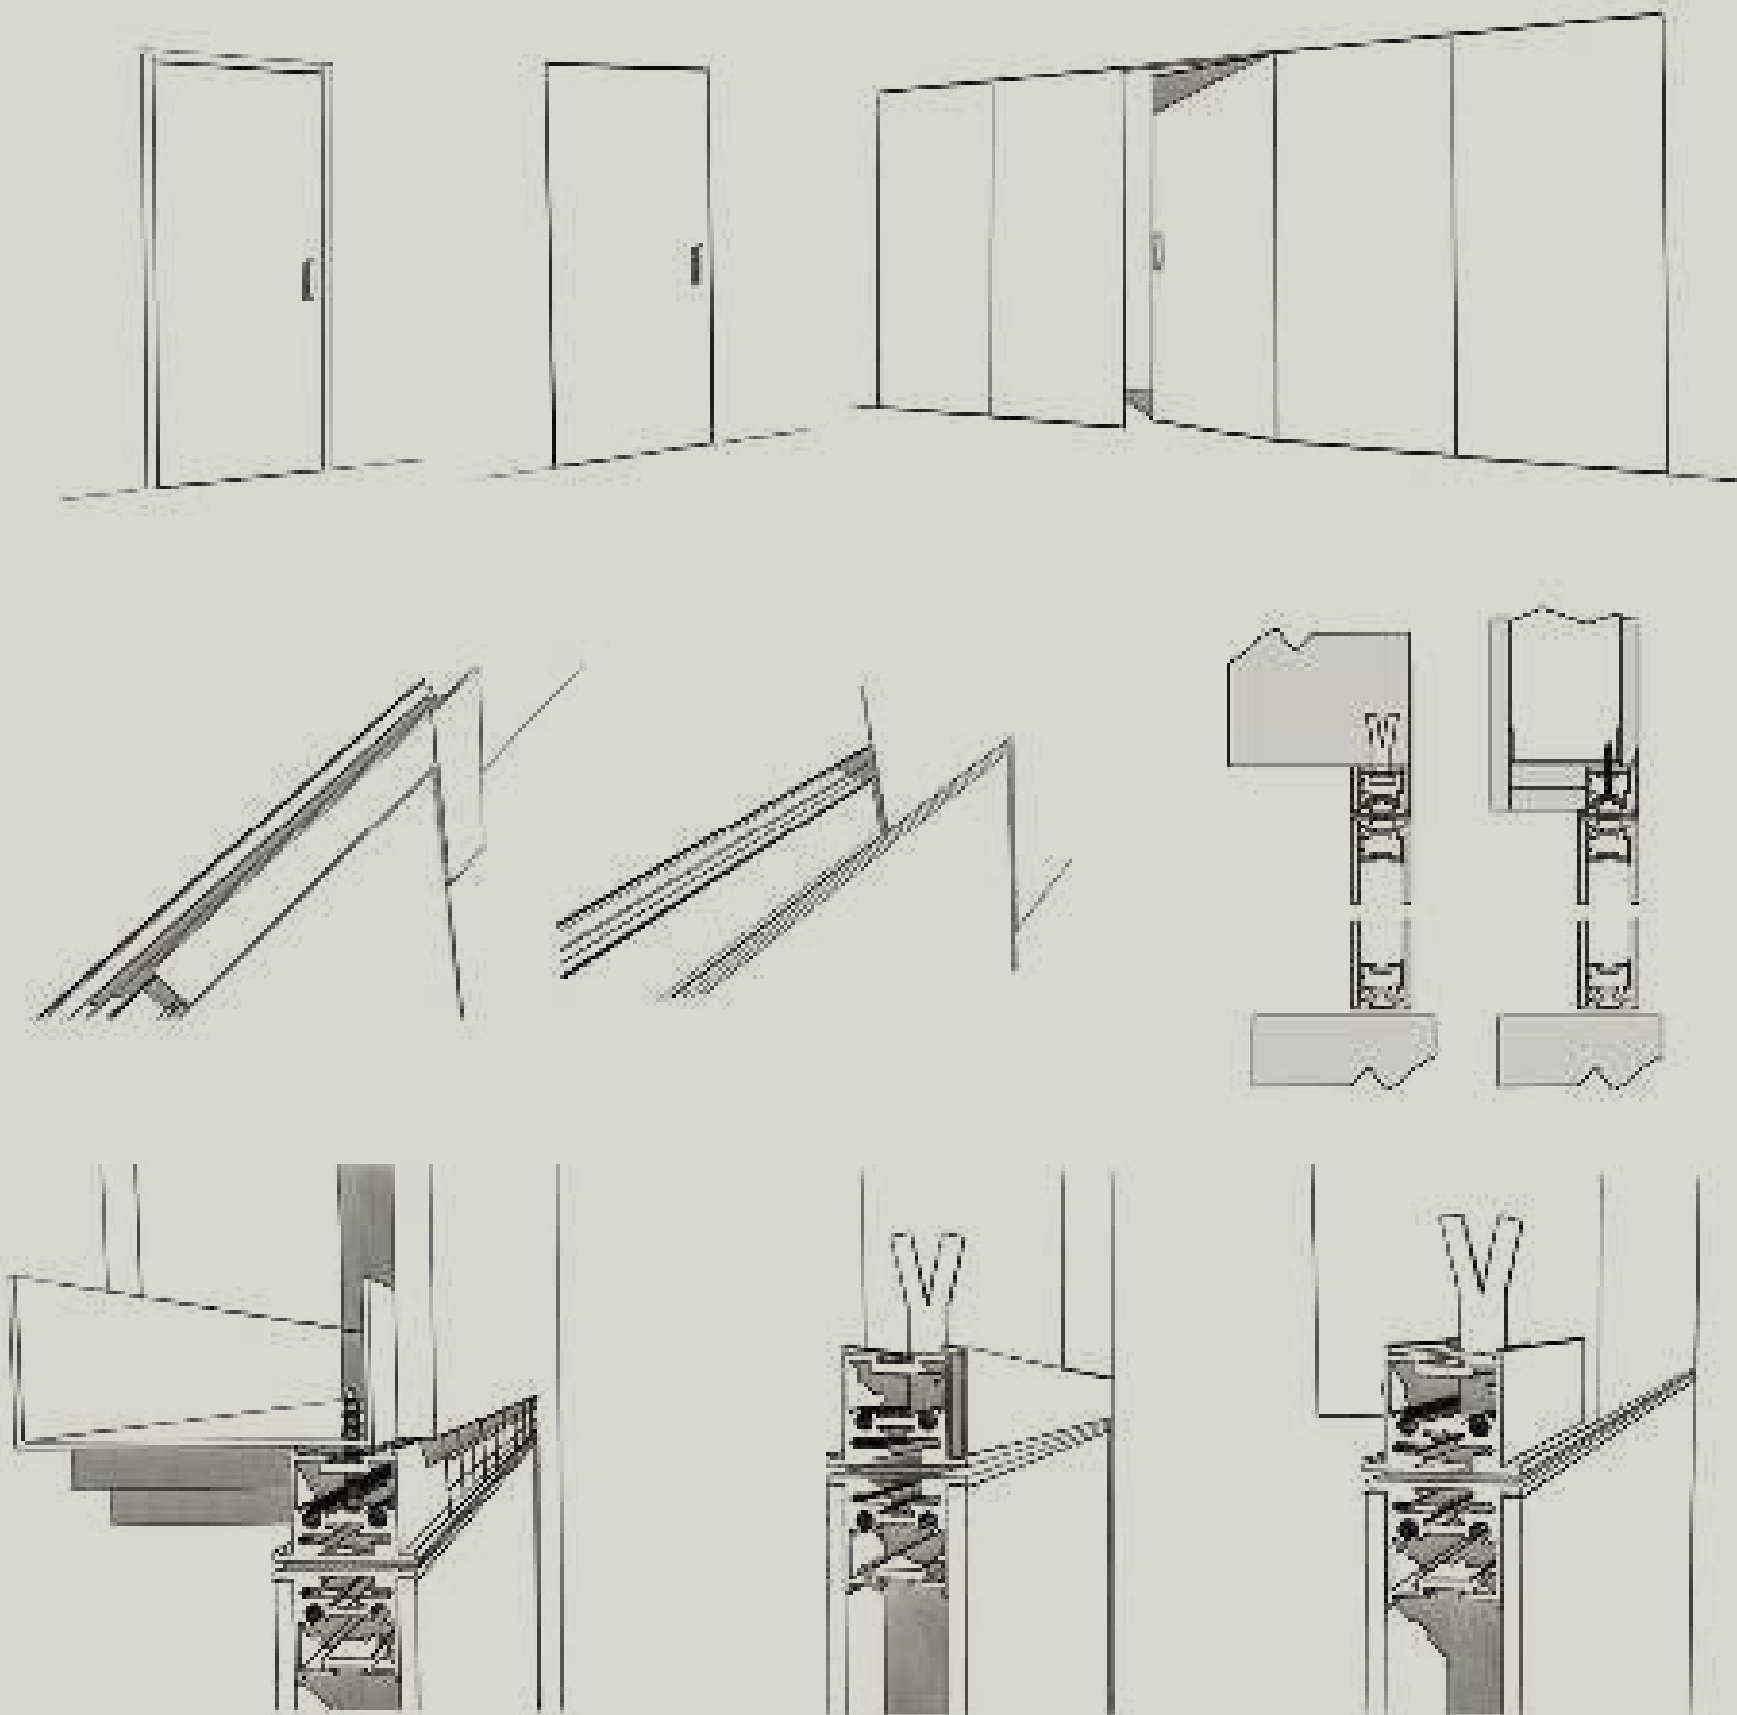

Sistema scorrevole ad incasso ad una via "SeEven"

Sistema scorrevole ad incasso.
Anta singola o doppia con profilo
in alluminio e doppio vetro.

*Ceiling sliding system for plasterboard.
Single or double door panels
with perimetrical aluminum profile
and double glass.*

Sistema scorrevole con mantovana in alluminio.
Anta singola o doppia scorrevole esterno parete,
con profilo in alluminio e doppio vetro fissaggio
a parete o soffitto.

*Sliding system with aluminum cover.
Single or double sliding door outside wall,
with perimetrical aluminum profile and double
glass ceiling or wall mounting.*

Sistema scorrevole in alluminio.
Due ante parallele con profilo in alluminio
fissaggio a parete o soffitto.

*Sliding system with aluminum cover.
Two parallel sliding doors with perimetrical
aluminum profile and double glass
ceiling or wall mounting.*

Sistema parete "SeEven".
Composta da anta apribile
e pannelli fissi vetro alluminio.

*Wall system "SeEven".
Composed of an opening door
and fixed aluminum glass panels.*

Sistema parete "SeEven".
Composta da anta apribile e
pannelli fissi vetro alluminio