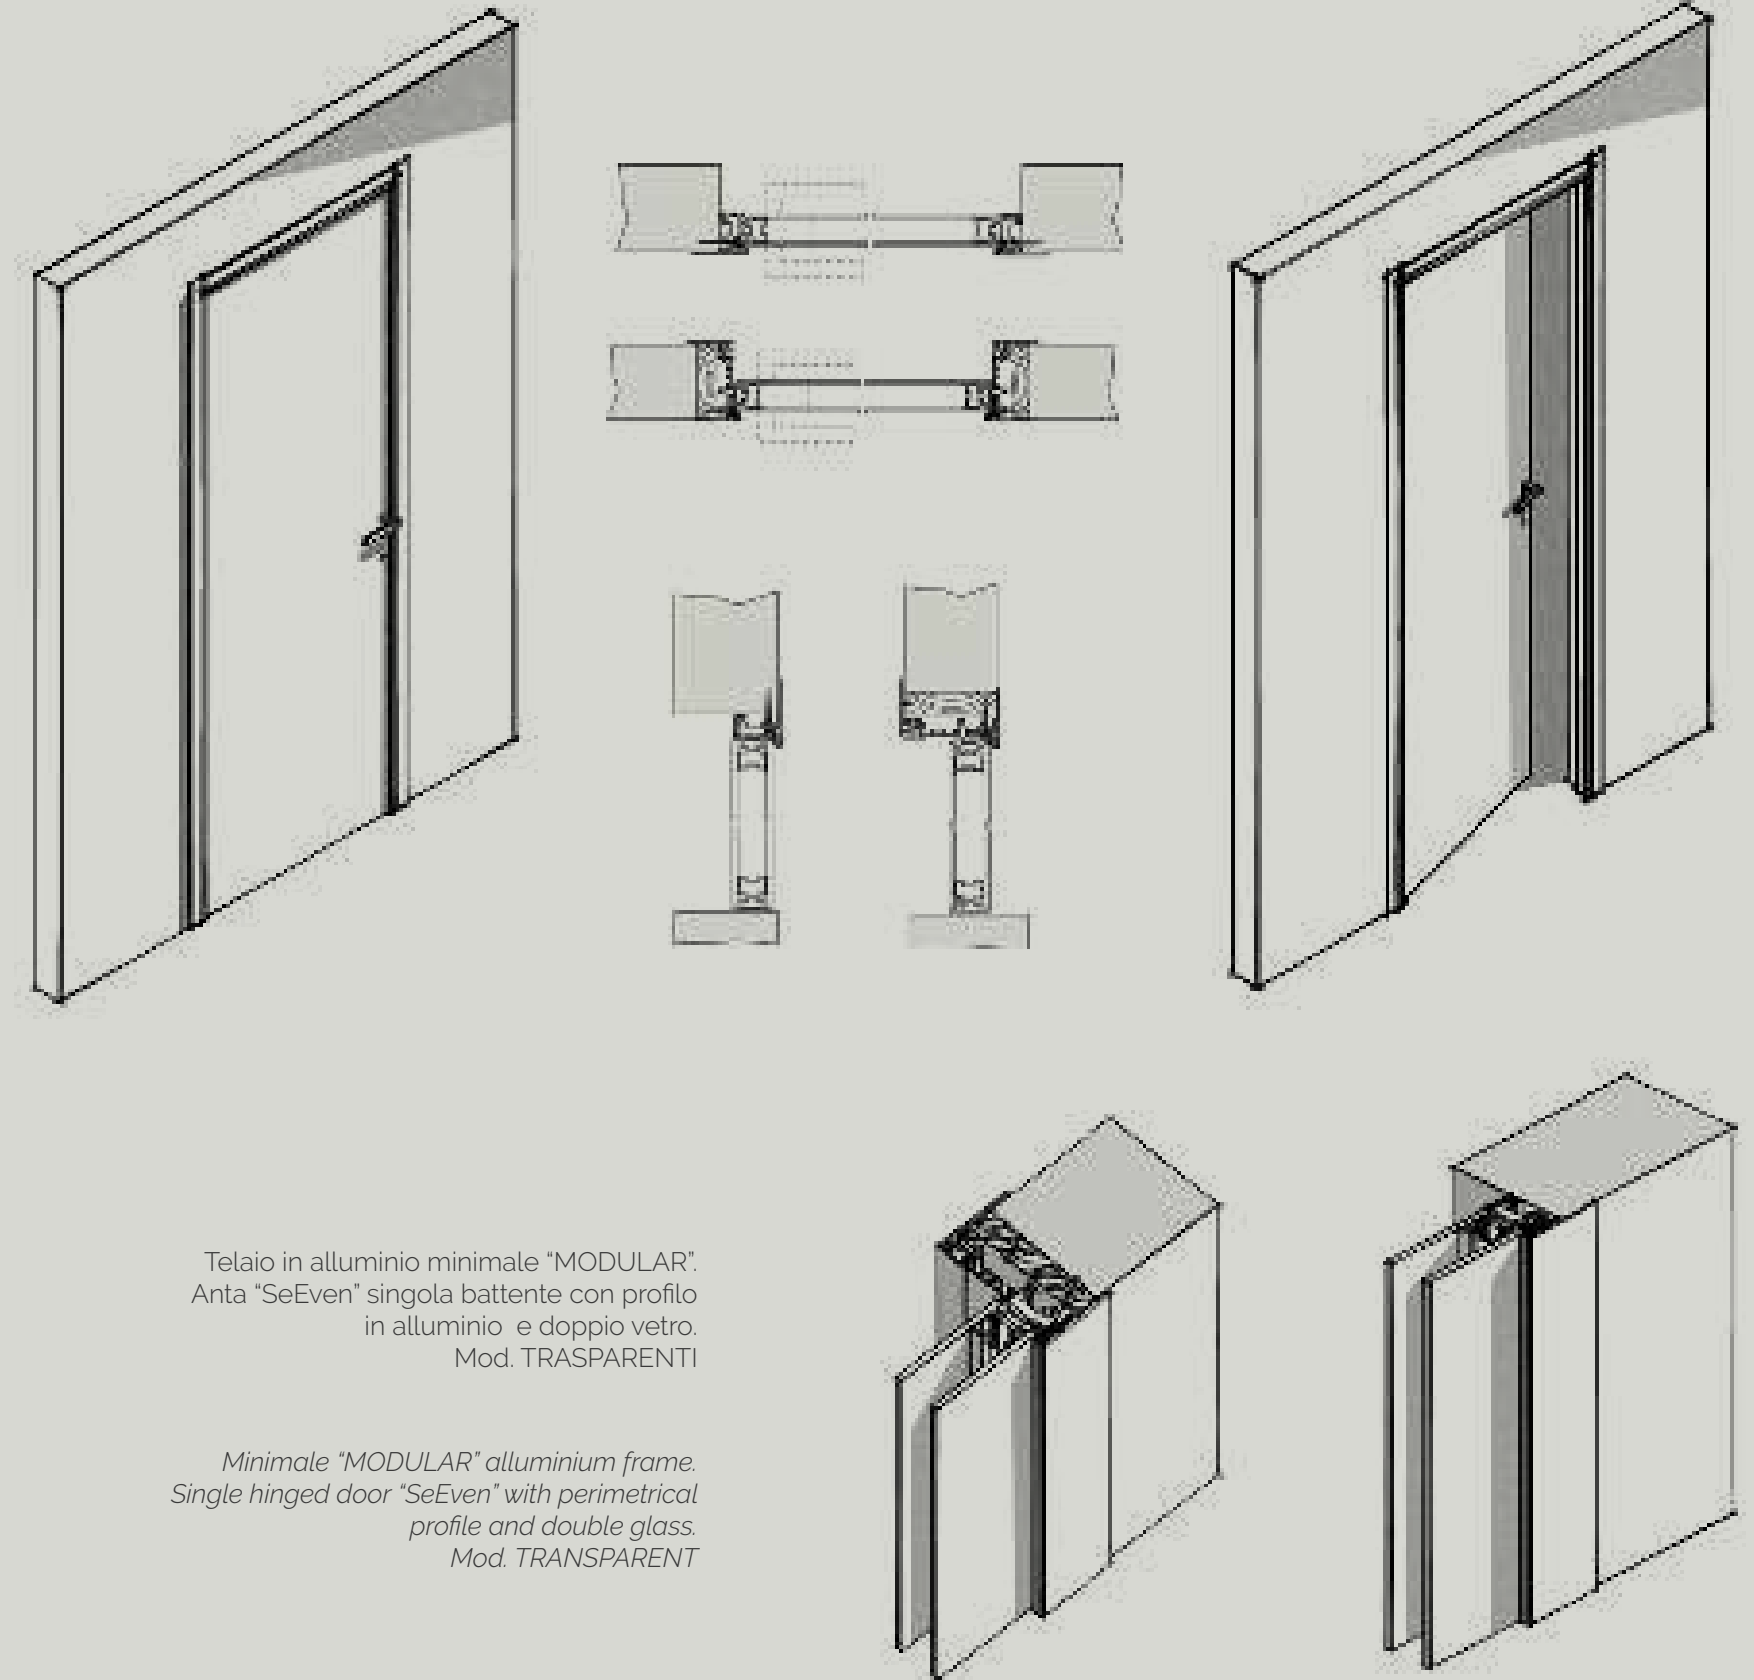

Telaio in alluminio minimale "MODULAR".
Anta "SeEven" singola battente con profilo
in alluminio e doppio vetro.
Mod. TRASPARENTI

Minimale "MODULAR" aluminium frame.
Single hinged door "SeEven" with perimetrical
profile and double glass.
Mod. TRANSPARENT