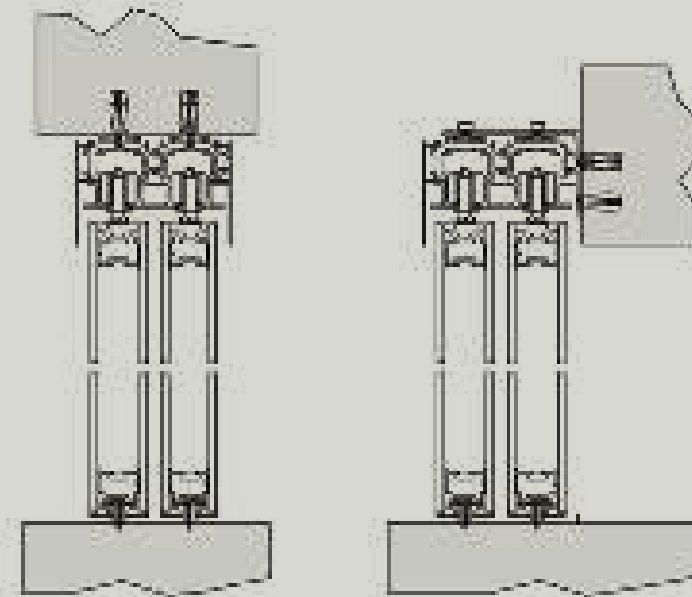

Sistema scorrevole con mantovana in alluminio.
Anta singola o doppia scorrevole esterno parete,
con profilo in alluminio e doppio vetro fissaggio
a parete o soffitto.

*Sliding system with aluminum cover.
Single or double sliding door outside wall,
with perimetrical aluminum profile and double
glass ceiling or wall mounting.*

Sistema scorrevole con mantovana in alluminio.
Quattro ante, due mobili e due fisse, con profilo
in alluminio e doppio vetro fissaggio a parete o soffitto.

*Sliding system with aluminum cover.
Four door panels, two sliding panels and two fixed panels,
with perimetrical aluminum profile and double glass
ceiling or wall mounting.*

Sistema scorrevole in alluminio.
Due ante parallele con profilo in alluminio
fissaggio a parete o soffitto.

*Sliding system with aluminum cover.
Two parallel sliding doors with perimetrical
aluminum profile and double glass
ceiling or wall mounting.*