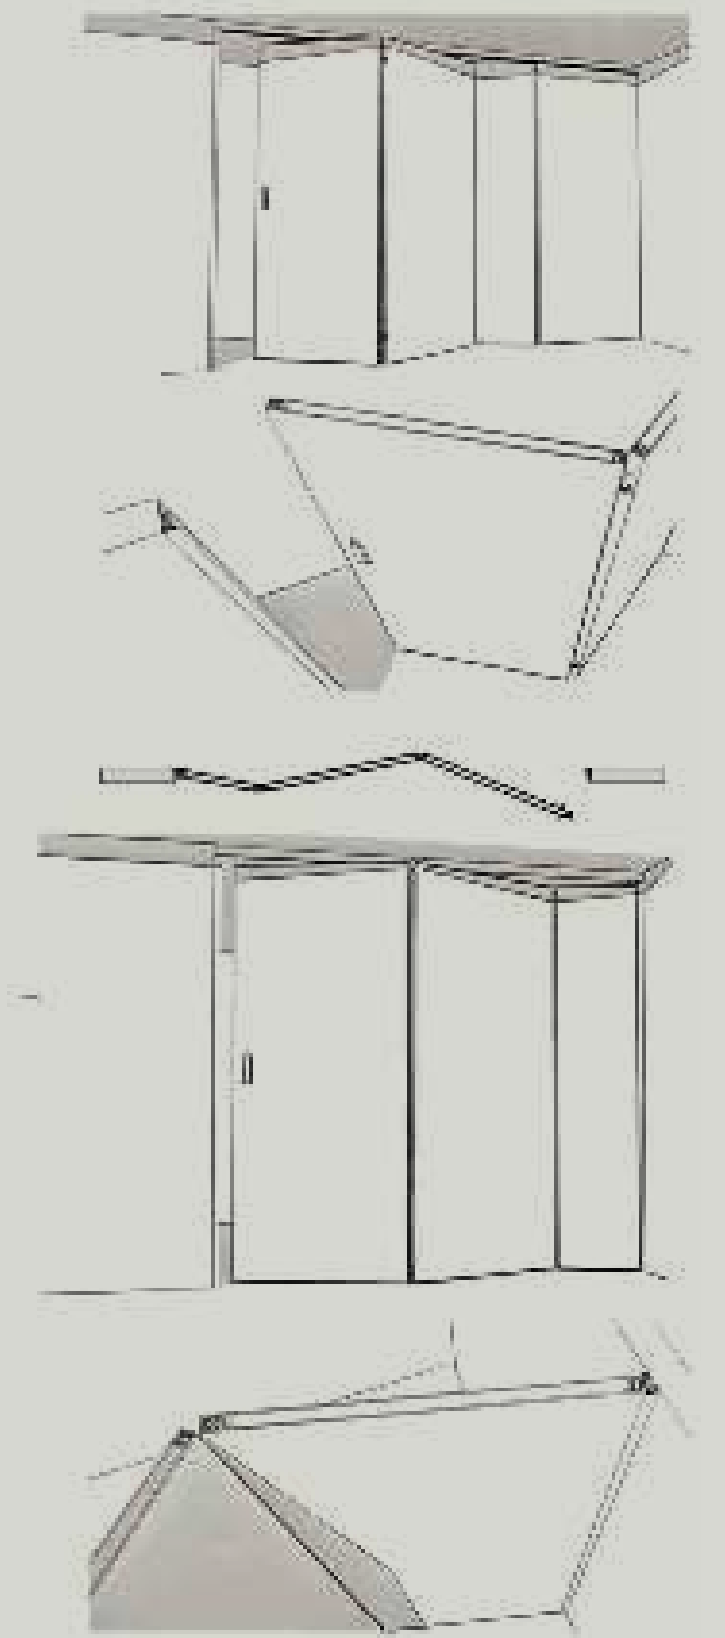

Folding system "SeEven" three door mobile panels and a fixed one