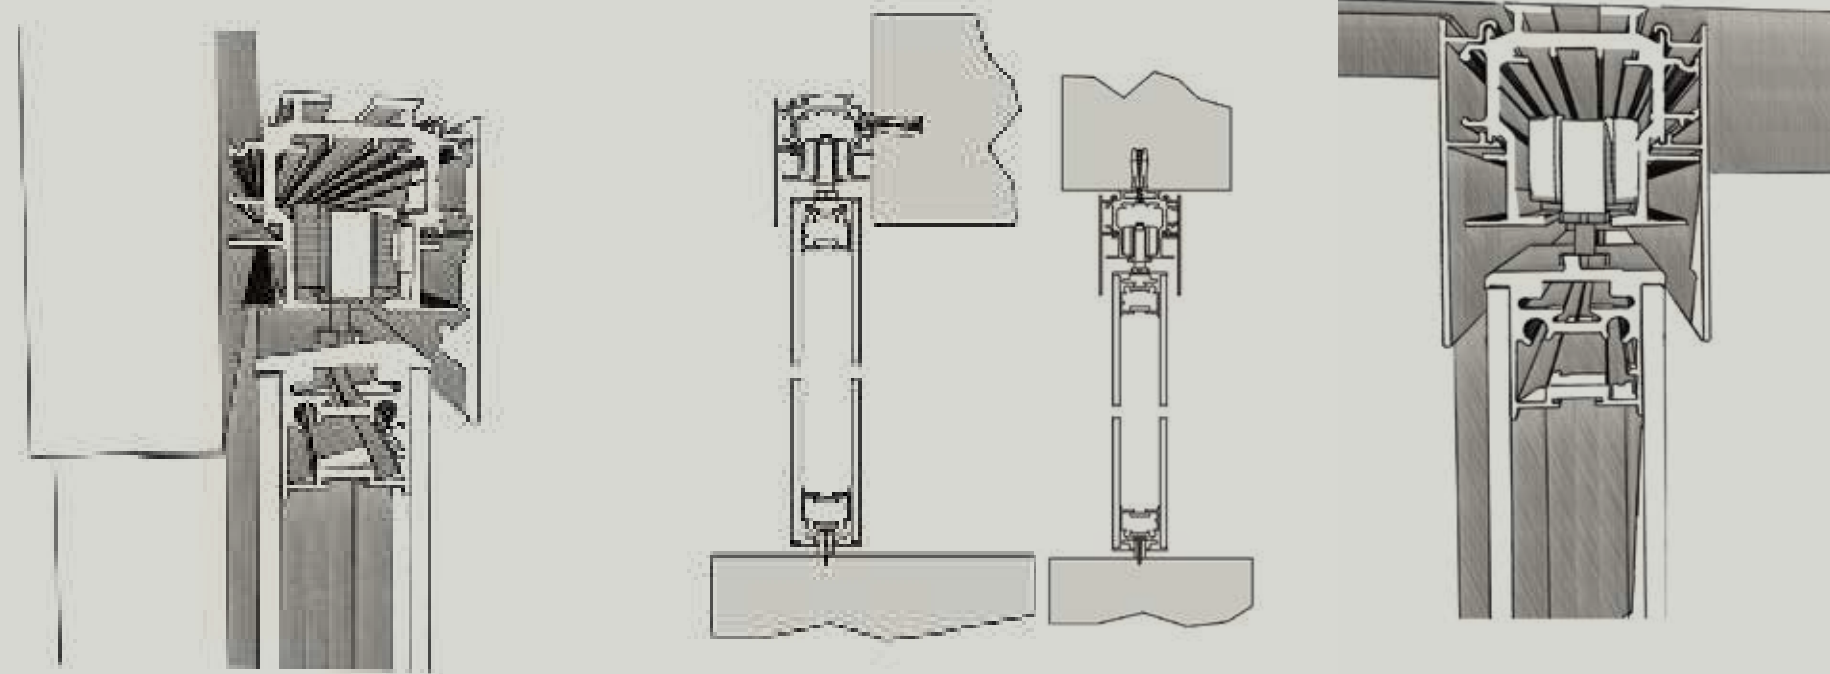

Sistema scorrevole ad incasso ad una via "SeEven"

Sistema scorrevole ad incasso.
Anta singola o doppia con profilo
in alluminio e doppio vetro.

*Ceiling sliding system for plasterboard.
Single or double door panels
with perimetrical aluminum profile
and double glass.*

Sistema scorrevole ad incasso a due vie "SeEven"

Sistema scorrevole ad incasso.
Due o quattro ante parallele
con profilo in alluminio e doppio vetro.

*Ceiling sliding system for plasterboard.
Two or four parallels sliding door panels
with perimetrical aluminum profile
and double glass*

Sistema scorrevole con mantovana in alluminio.
Anta doppia scorrevole esterno parete,
con profilo in alluminio e doppio vetro.
Mod. ACIDATO

*Sliding system with aluminum cover.
Double sliding door outside wall, with perimetrical
aluminum profile and double glass.
Mod. ETCHED*

Sistema scorrevole con mantovana in alluminio.
Anta singola o doppia scorrevole esterno parete,
con profilo in alluminio e doppio vetro fissaggio
a parete o soffitto.

*Sliding system with aluminum cover.
Single or double sliding door outside wall,
with perimetrical aluminum profile and double
glass ceiling or wall mounting.*