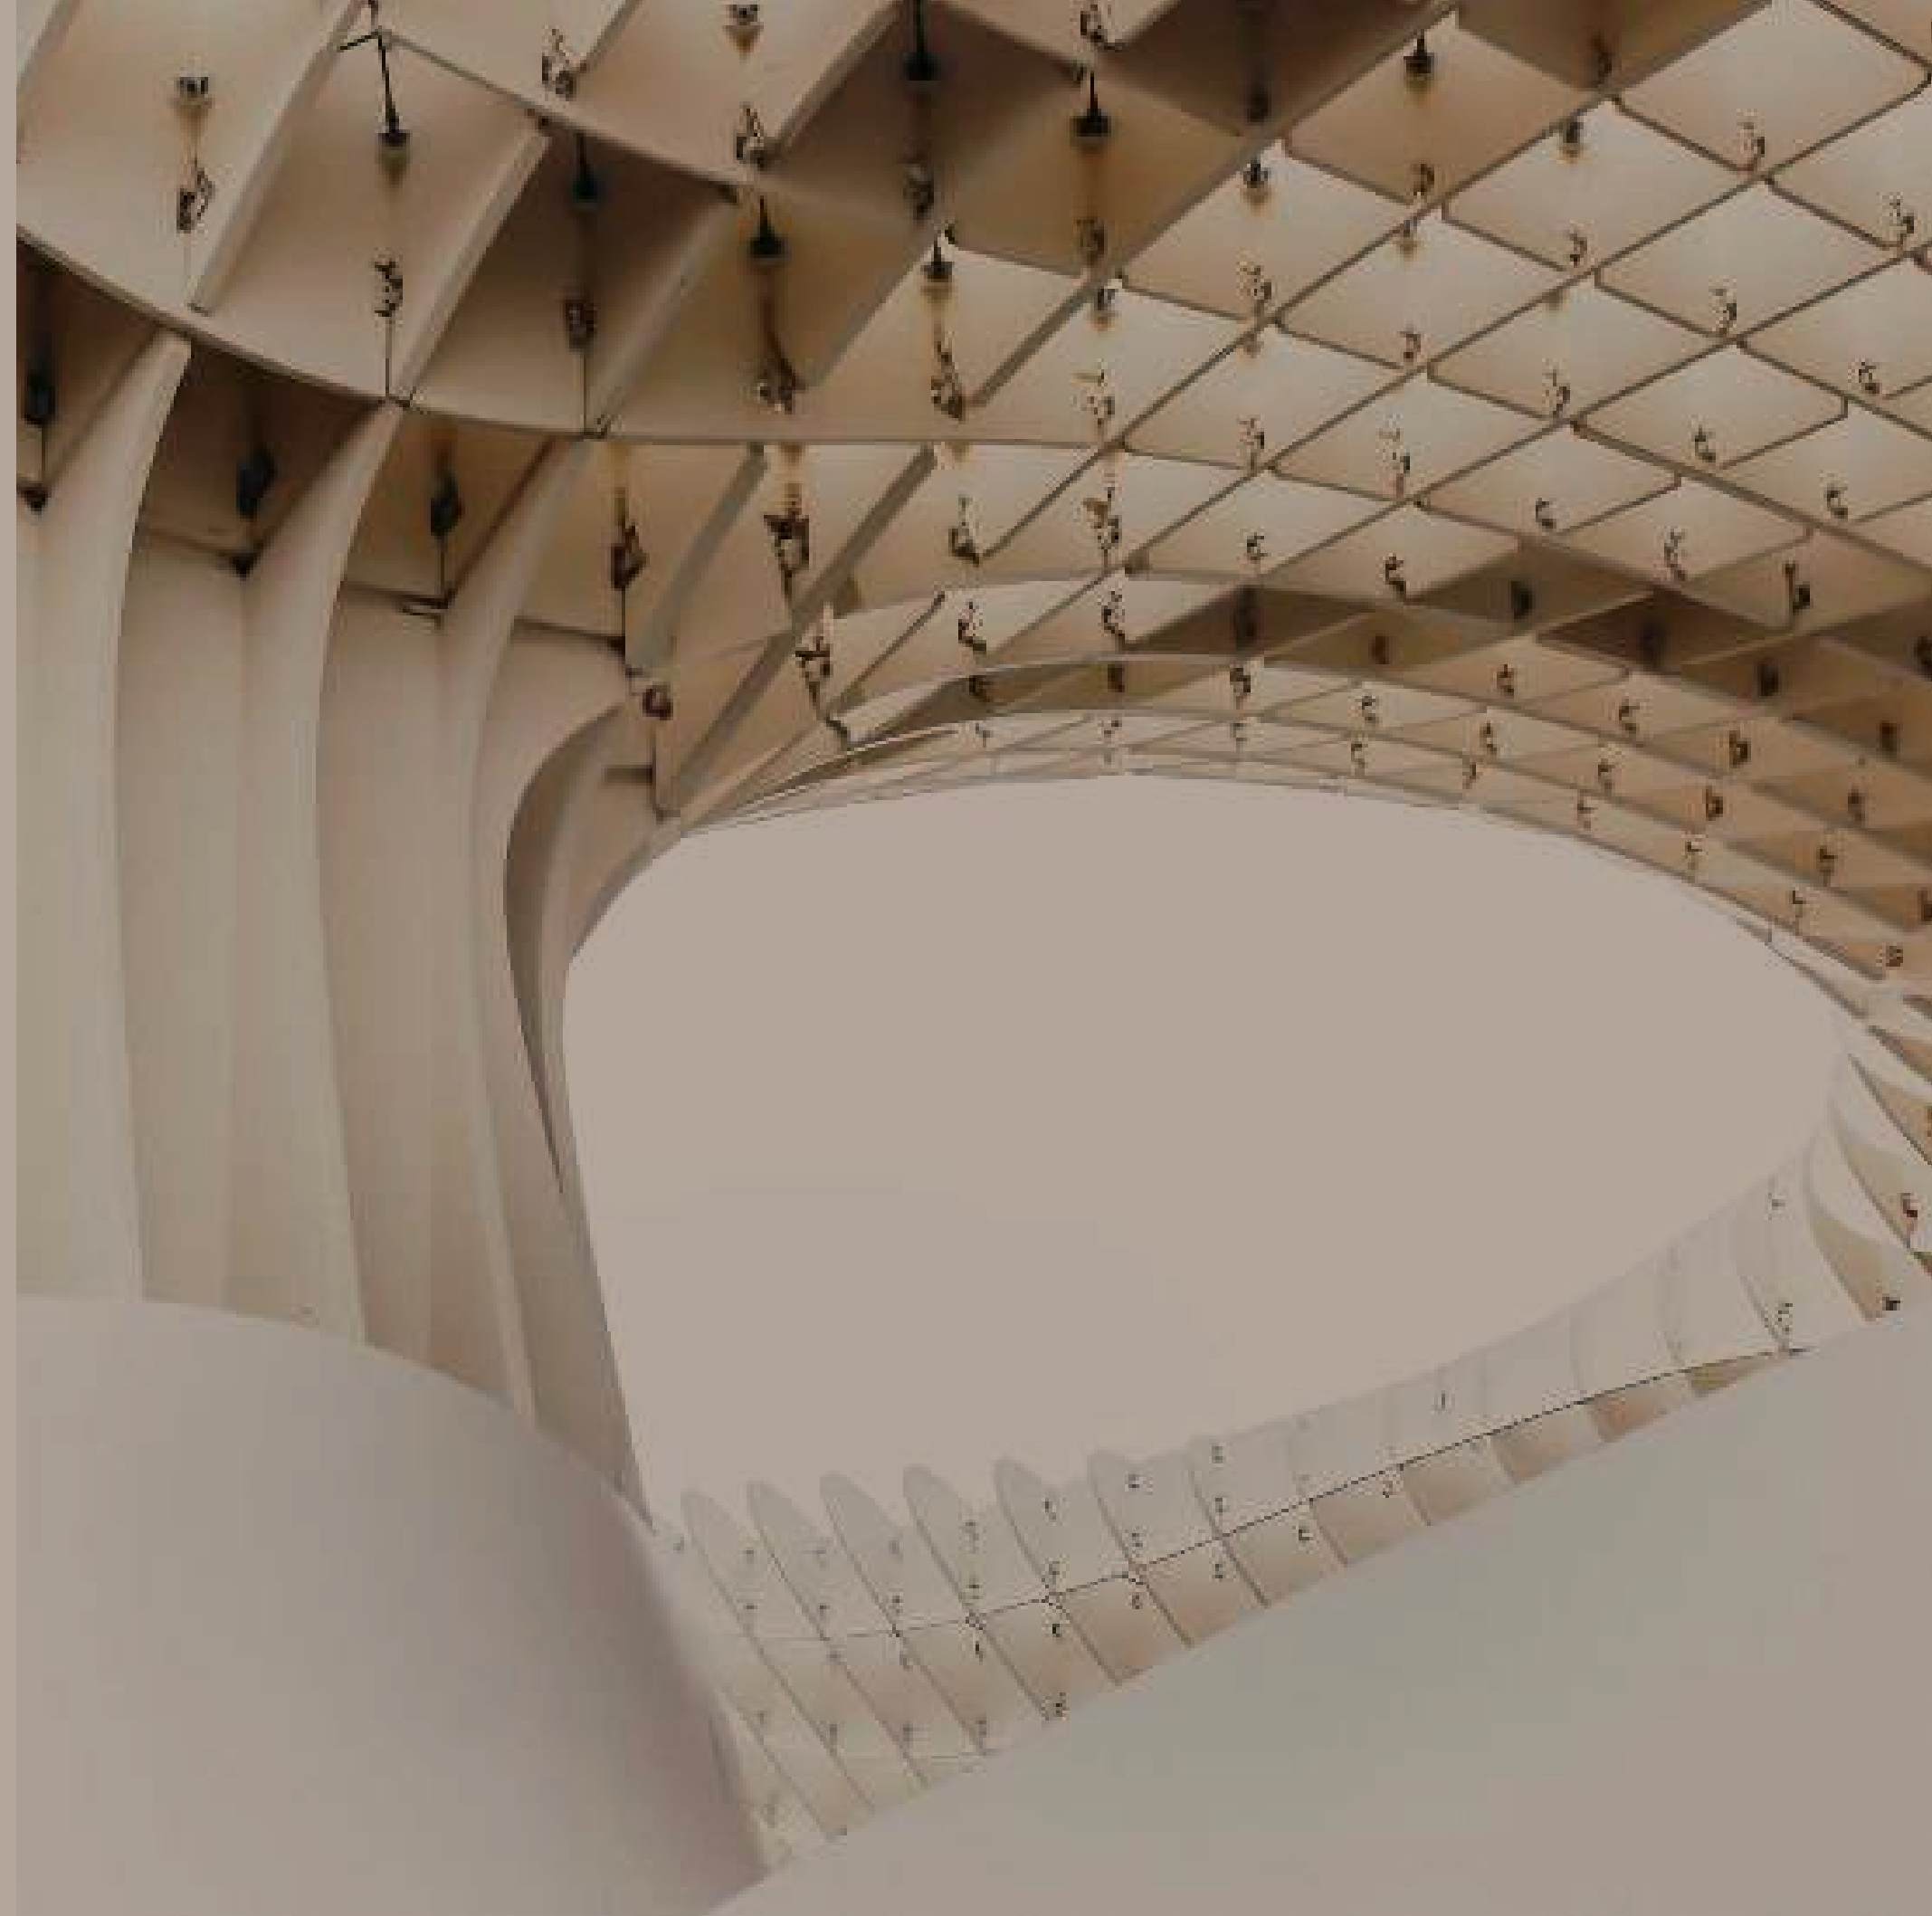

SEEVEN

ACCESSORI | ACCESSORIES