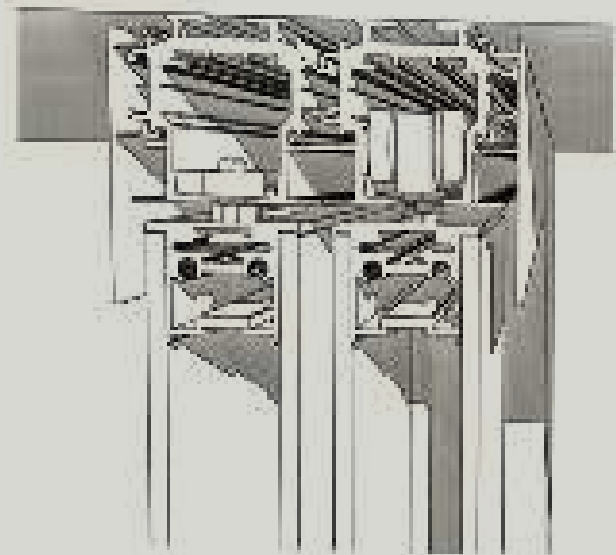

Sistema scorrevole con mantovana in alluminio.
Anta doppia scorrevole esterno parete,
con profilo in alluminio e doppio vetro.
Mod. ACIDATO

*Sliding system with aluminum cover.
Double sliding door outside wall, with perimetrical
aluminum profile and double glass.
Mod. ETCHED*

Sistema scorrevole con mantovana in alluminio.
Anta singola o doppia scorrevole esterno parete,
con profilo in alluminio e doppio vetro fissaggio
a parete o soffitto.

*Sliding system with aluminum cover.
Single or double sliding door outside wall,
with perimetrical aluminum profile and double
glass ceiling or wall mounting.*