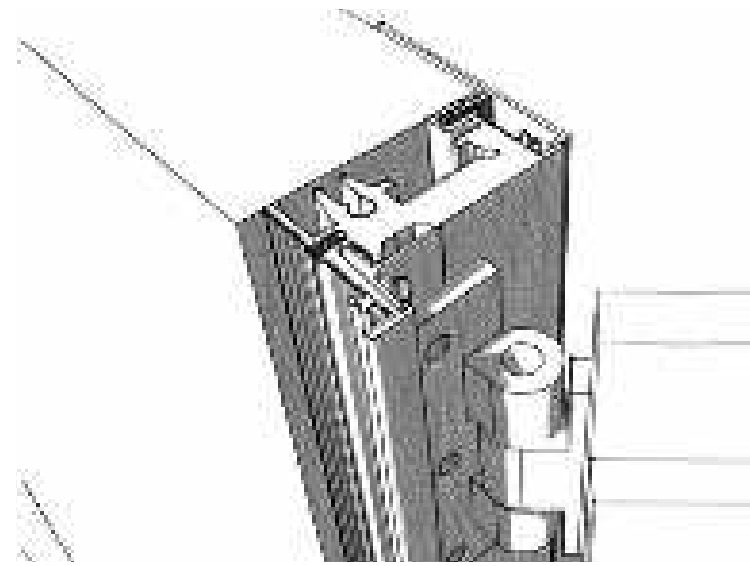

Telaio filo parete murato in alluminio
Anta singola a vetro
Mod. TRATTO nero_Collezione IMPRESSION

*Walled aluminum frame
Single hinged door
Mod. TRATTO black_IMPRESSION Colletion*