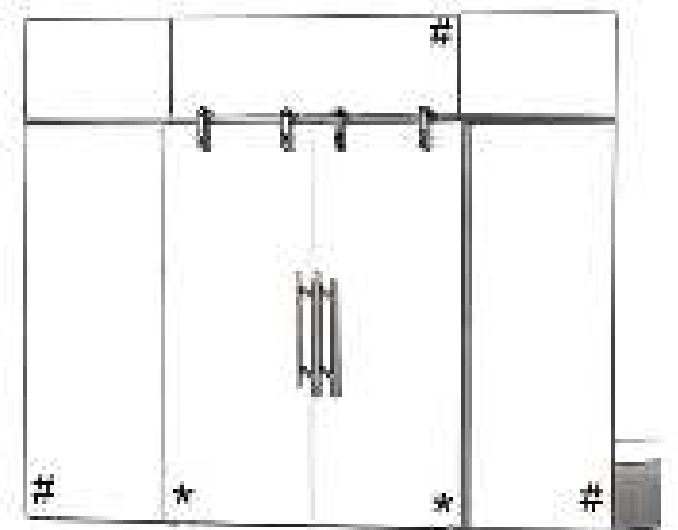

Sistema scorrevole "SV 120" 149

Sistema scorrevole inox "SV 120"  
Anta singola scorrevole esterno parete  
Anta doppia scorrevole esterno parete

"SV 120" stainless steel sliding system  
Single sliding door outside wall  
Double sliding door outside wall

# Fissa, fixed panel

\* Mobile, sliding

Telaio filo parete in alluminio  
 Anta singola battente  
 Mod. TRATTO nero\_Collezione IMPRESSION

*Walled aluminium frame  
 Single hinged door  
 Mod. TRATTO black\_IMPRESSION Collection*