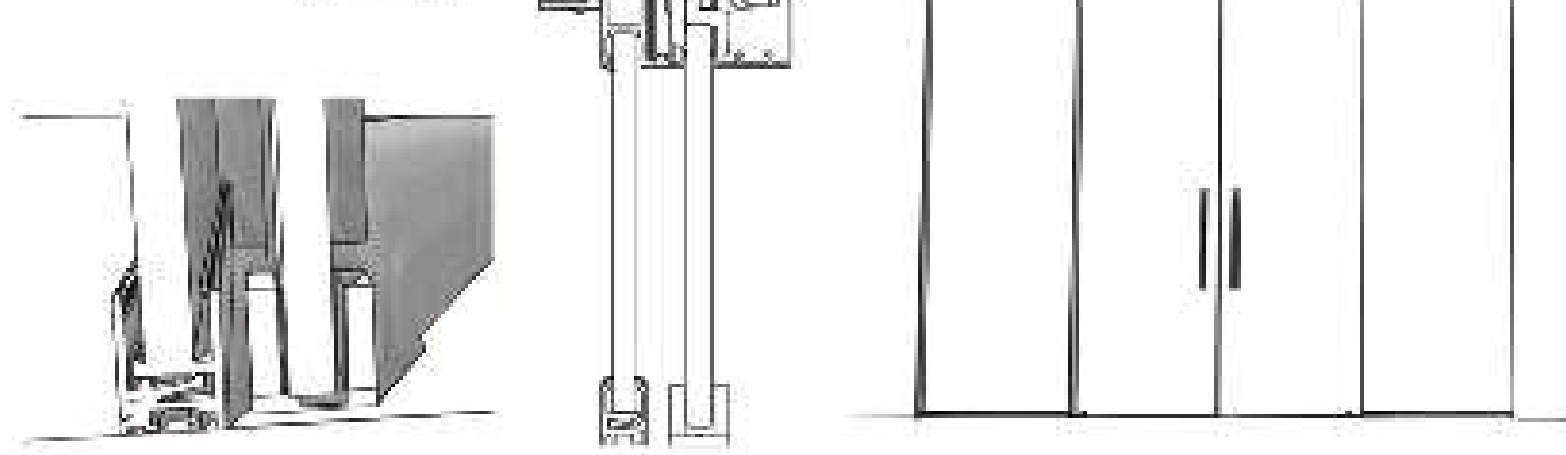

"MICRO" sliding system
Single or double sliding door
Four door panels, two fixed and two sliding