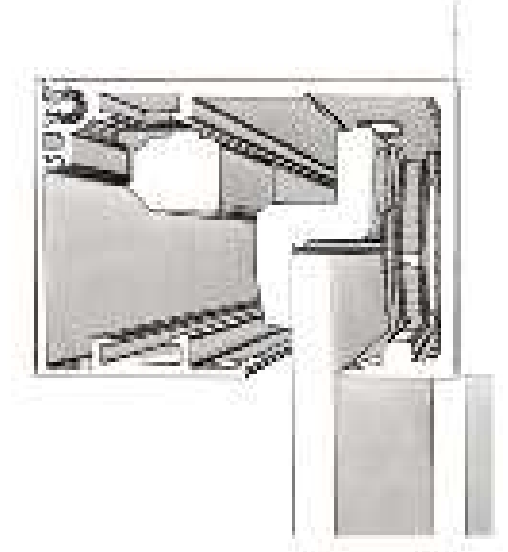

"MICRO" sliding system
Single or double sliding door
Four door panels, two fixed and two sliding