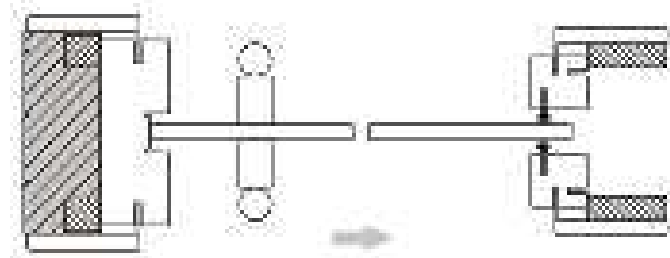

Telaio in legno
Anta singola scorrevole a scomparsa
Mod.Trasparente_Collezione TRASPARENTI

Wood frame
Single sliding door inside wall
Mod. Transparent_ TRASPARENTS Collection