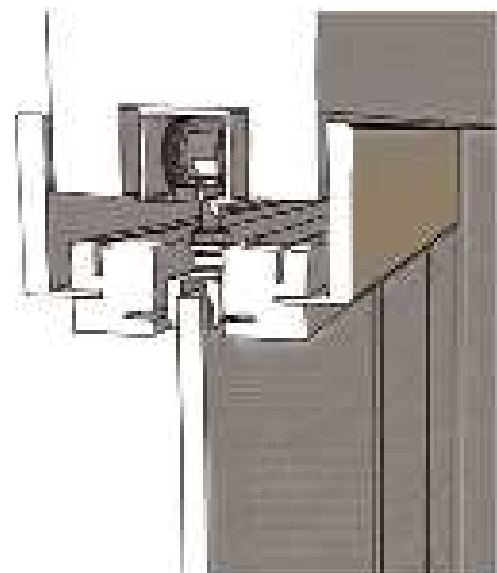

Telaio in legno
Anta singola scorrevole a scomparsa
Mod.Trasparente_Collezione TRASPARENTI

Wood frame
Single sliding door inside wall
Mod. Transparent_ TRASPARENTS Collection