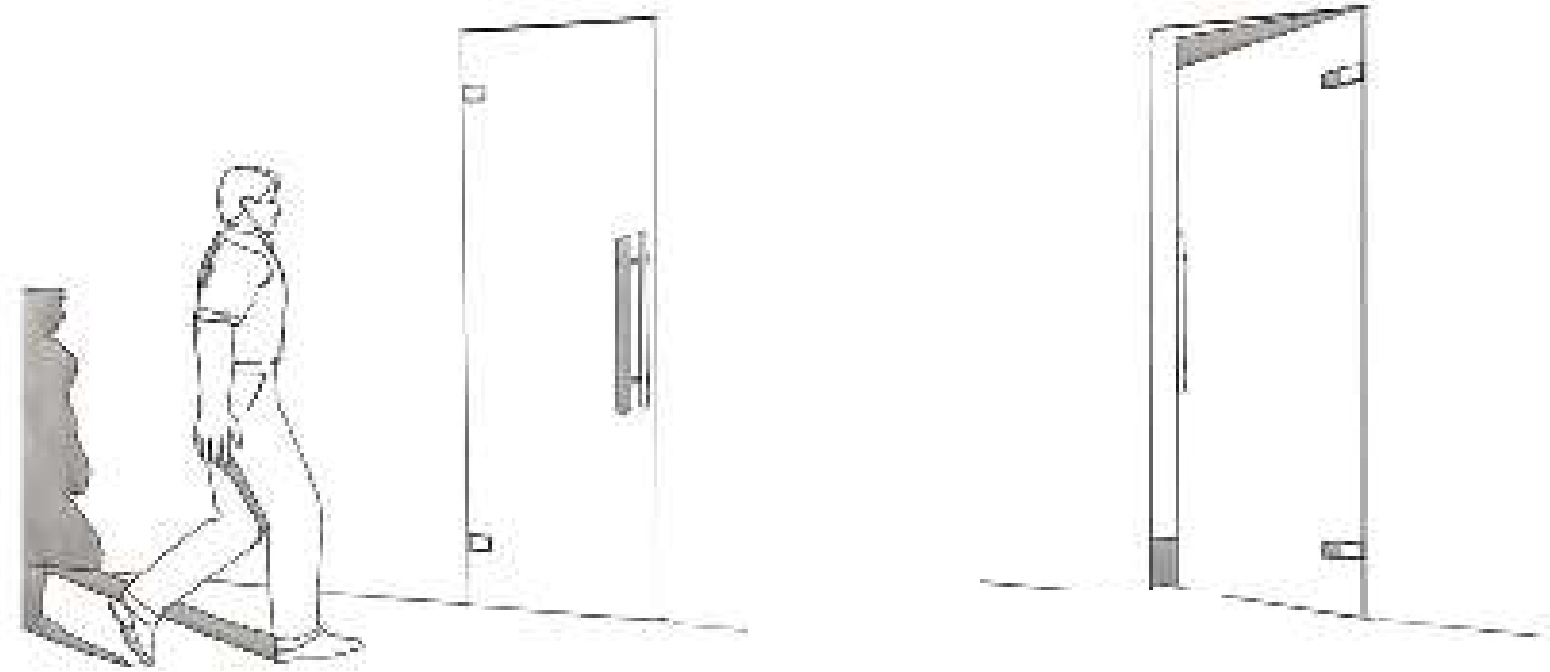

"MODULAR" aluminum frame  
Single hinged door  
Mod. Grey\_TRANSPARENT Collection

Anta singola scorrevole a scomparsa senza telaio  
Mod. Sentiero\_Collezione Photo

*Single sliding door inside wall whitout frame  
Mod. Sentiero\_Photo Collection*

Telaio minimale in alluminio  
 Anta singola battente  
 Mod. Lips\_Collezione ARTWORKS

*Minimal aluminum frame  
 Single hinged door  
 Mod. Lips\_ARTWORKS Collection*

Telaio in alluminio filo parete murato