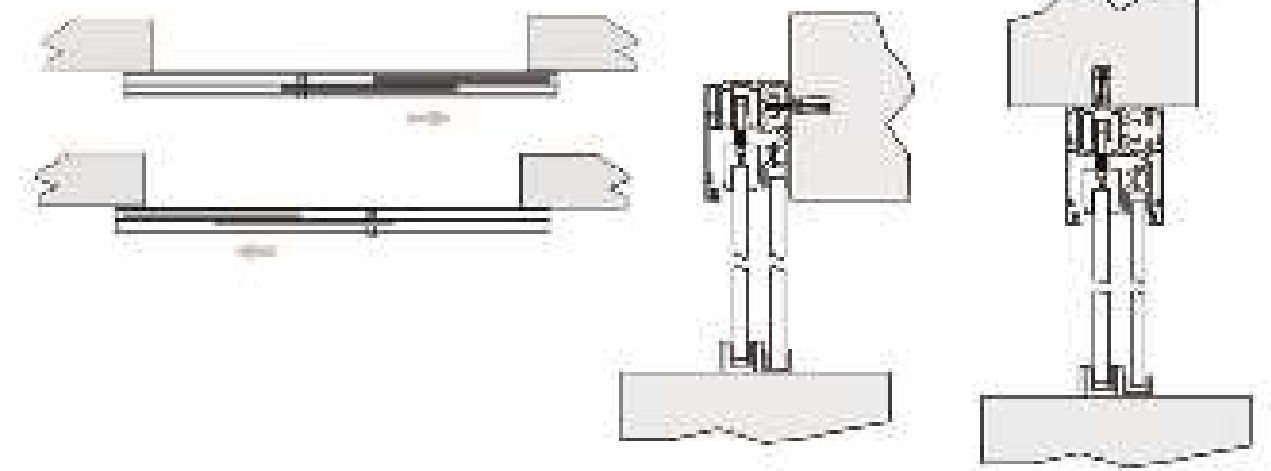

"SC 4030" sliding system with aluminum cover
4 door panels, 2 sliding and 2 fixed
Mod.LINK_ SABBIA Collection

Fissa, fixed panel

* Mobile, sliding