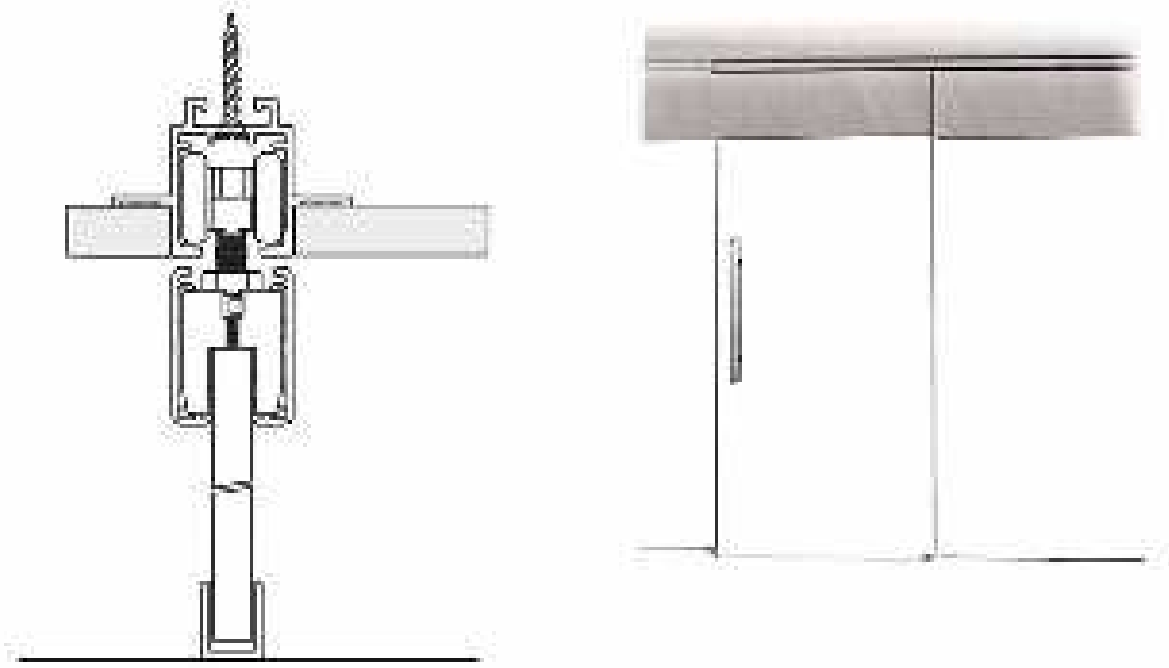

Sistema scorrevole con binario a scomparsa "TSC 100"
Anta singola o anta doppia scorrevole

"TSC 100" ceiling sliding system
Single or double sliding panels