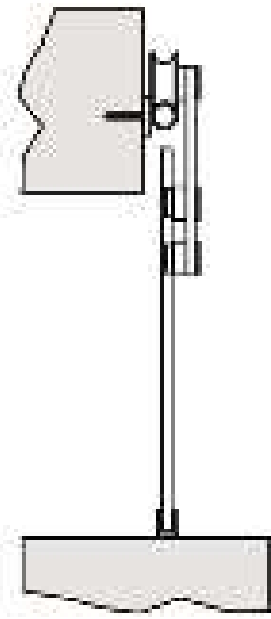

Sistema scorrevole "SV 120"

148

Sistema scorrevole inox "SV 120"  
Anta singola scorrevole esterno parete  
Mod.CURVE Colore\_Collezione SCAVO COLORE

*"SV 120" stainless steel sliding system  
Single sliding door outside wall  
Mod.CURVE Colore\_SCAVO COLORE Collection*

Sistema scorrevole "SV 120" 149

Sistema scorrevole inox "SV 120"  
Anta singola scorrevole esterno parete  
Anta doppia scorrevole esterno parete

"SV 120" stainless steel sliding system  
Single sliding door outside wall  
Double sliding door outside wall