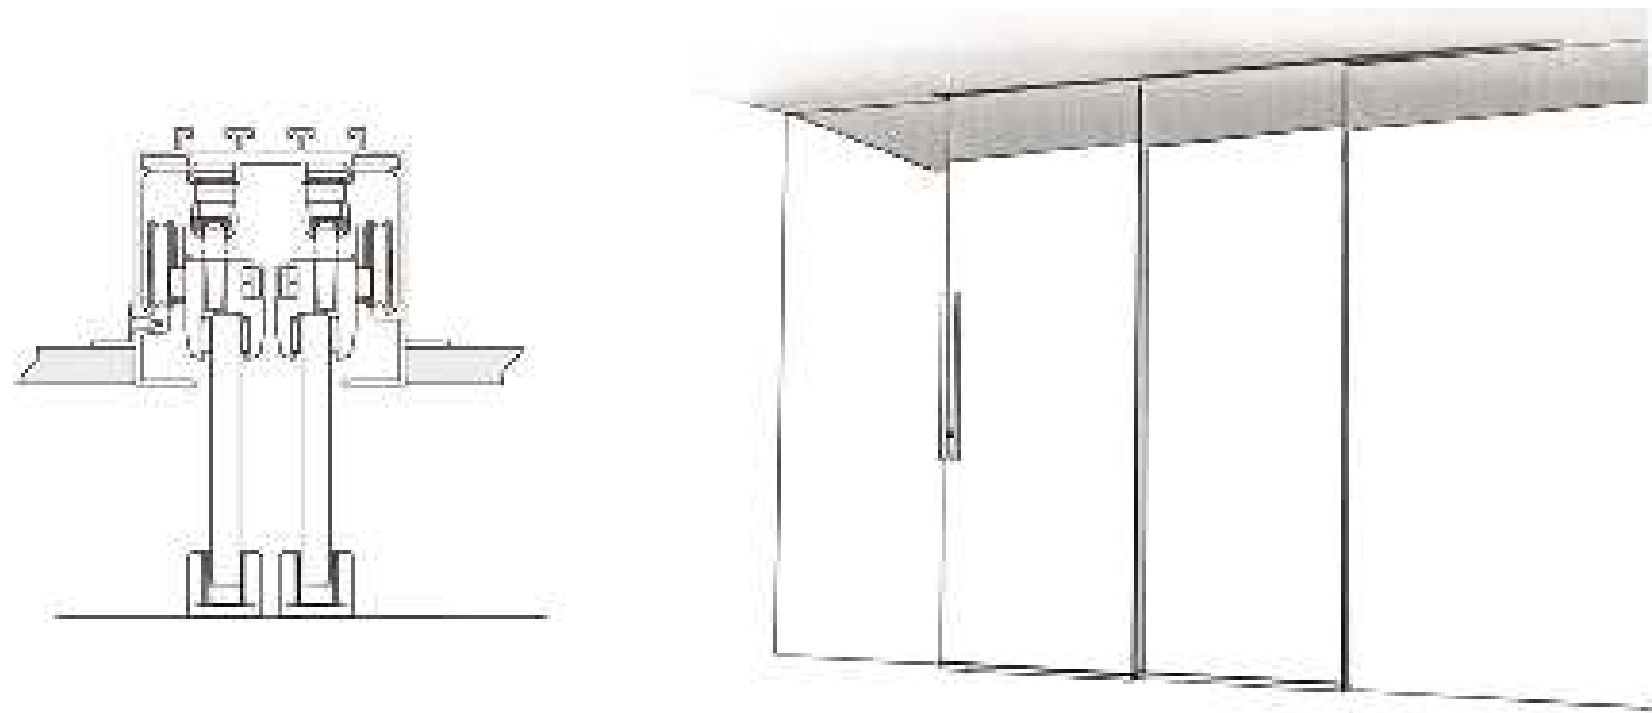

Sistema scorrevole con binario a scomparsa "SV150TM2"
due o quattro ante parallele

"SV150TM2" Ceiling sliding systeme
Two or four parallels door panels