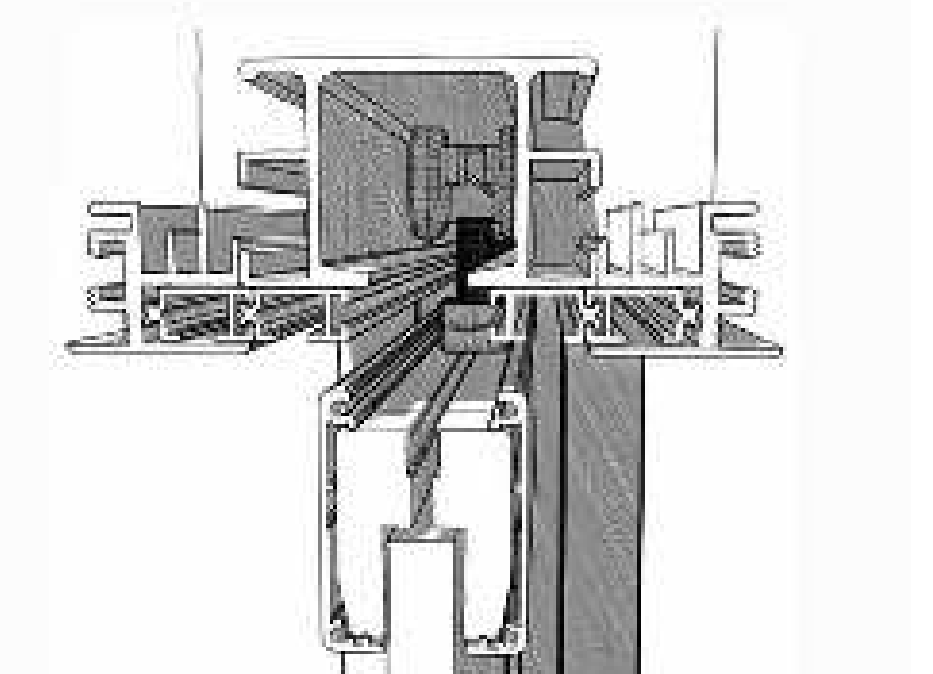

Sliding door "MODULAR RASO"
Frame without cover-joint adaptable to standard counterframes
Single door
Mod. Transparent_TRANSPARENT Collection