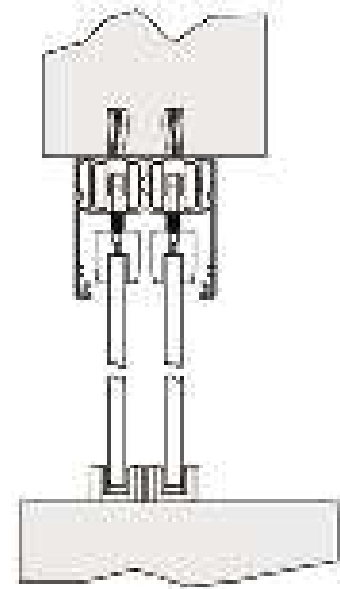

Sistema scorrevole con mantovana
in alluminio SC5010_SC5010S
Due ante parallele
Fissaggio a soffitto o a parete

"SC 5010" _ "SC 5010S" sliding system
with aluminum cover
Two parallels door panels
Ceiling mounting or wall