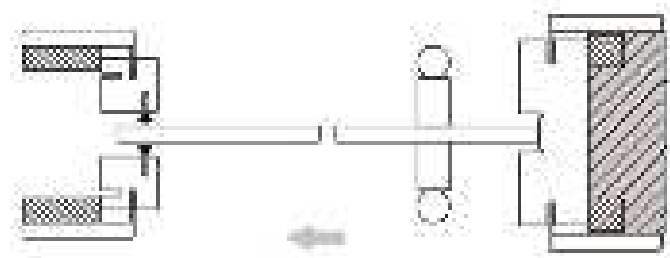

Telaio in legno
Anta singola scorrevole a scomparsa
Mod.Trasparente_Collezione TRASPARENTI

Wood frame
Single sliding door inside wall
Mod. Transparent_ TRASPARENTS Collection