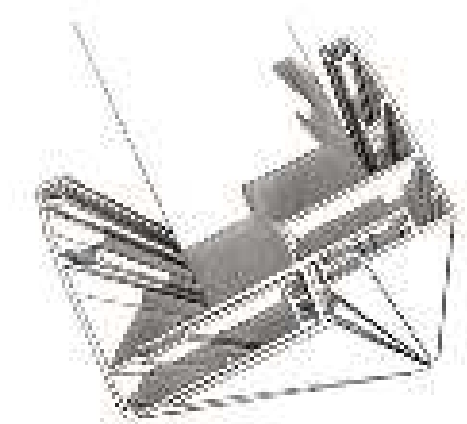

*"CLASSIC" Single hinged door, aluminium frame
Mod. Bronze_ETCHED Collection*