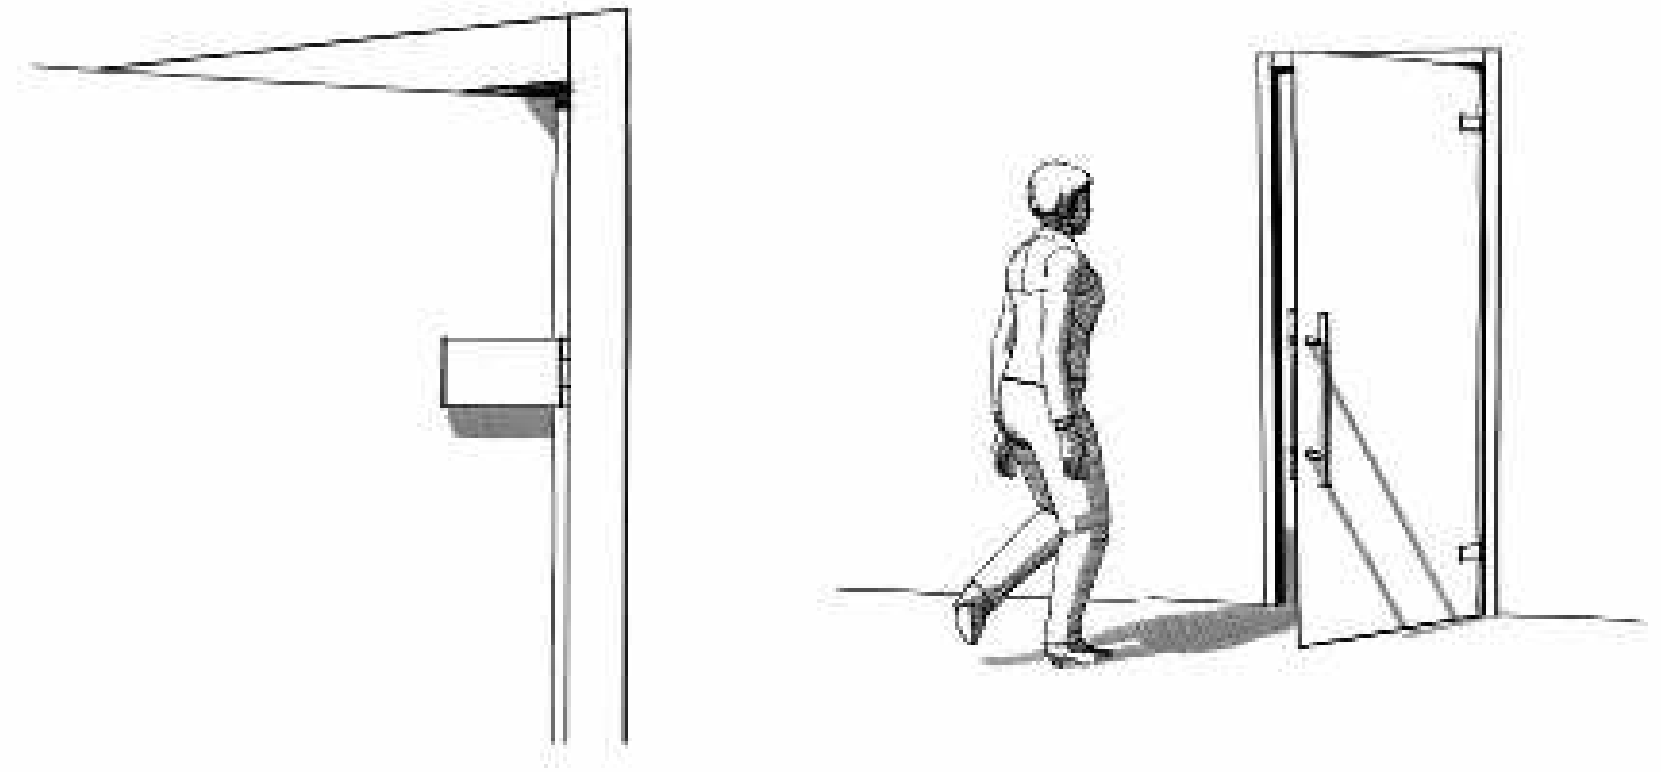

Telaio in alluminio "MODULAR"
Anta singola battente
Mod. Grigio_Collezione TRASPARENTI

"MODULAR" aluminum frame
Single hinged door
Mod. Grey_TRANSPARENT Collection