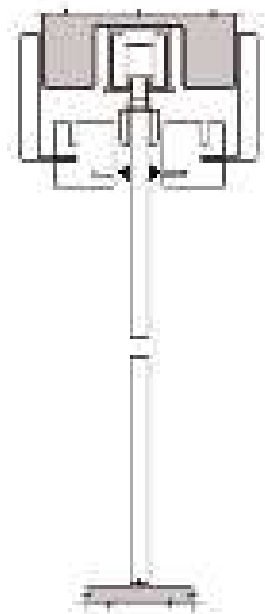

Telaio in legno
Anta singola scorrevole a scomparsa
Mod.Trasparente_Collezione TRASPARENTI

Wood frame
Single sliding door inside wall
Mod. Transparent_ TRASPARENTS Collection