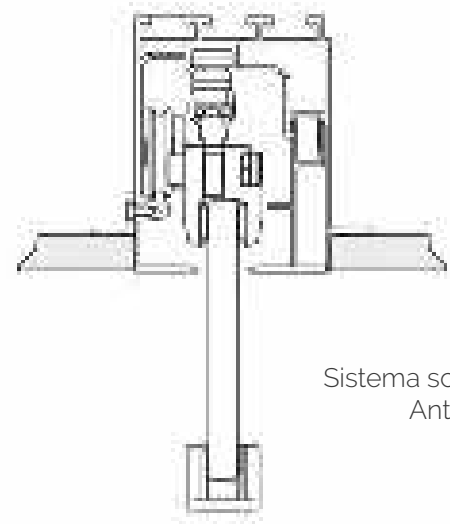

# Fissa, fixed panel

\* Mobile, sliding

Sistema scorrevole con binario a scomparsa "SVF150TM"  
Quattro ante, due mobili e due fisse  
Mod. Balder 8017\_Collezione INFINITY

*"SVF150TM" Ceiling sliding system  
Four door panels, two sliding and two fixed  
Mod. Balder 8017\_INFINITY Collection*

Sistema scorrevole con binario a scomparsa "SV150TM"  
Anta singola o doppia scorrevole esterno parete

"SV150TM" Ceiling sliding system  
Single or double sliding door outside wall

Sistema scorrevole con binario a scomparsa "SVF150TM"  
Anta scorrevole e anta fissa