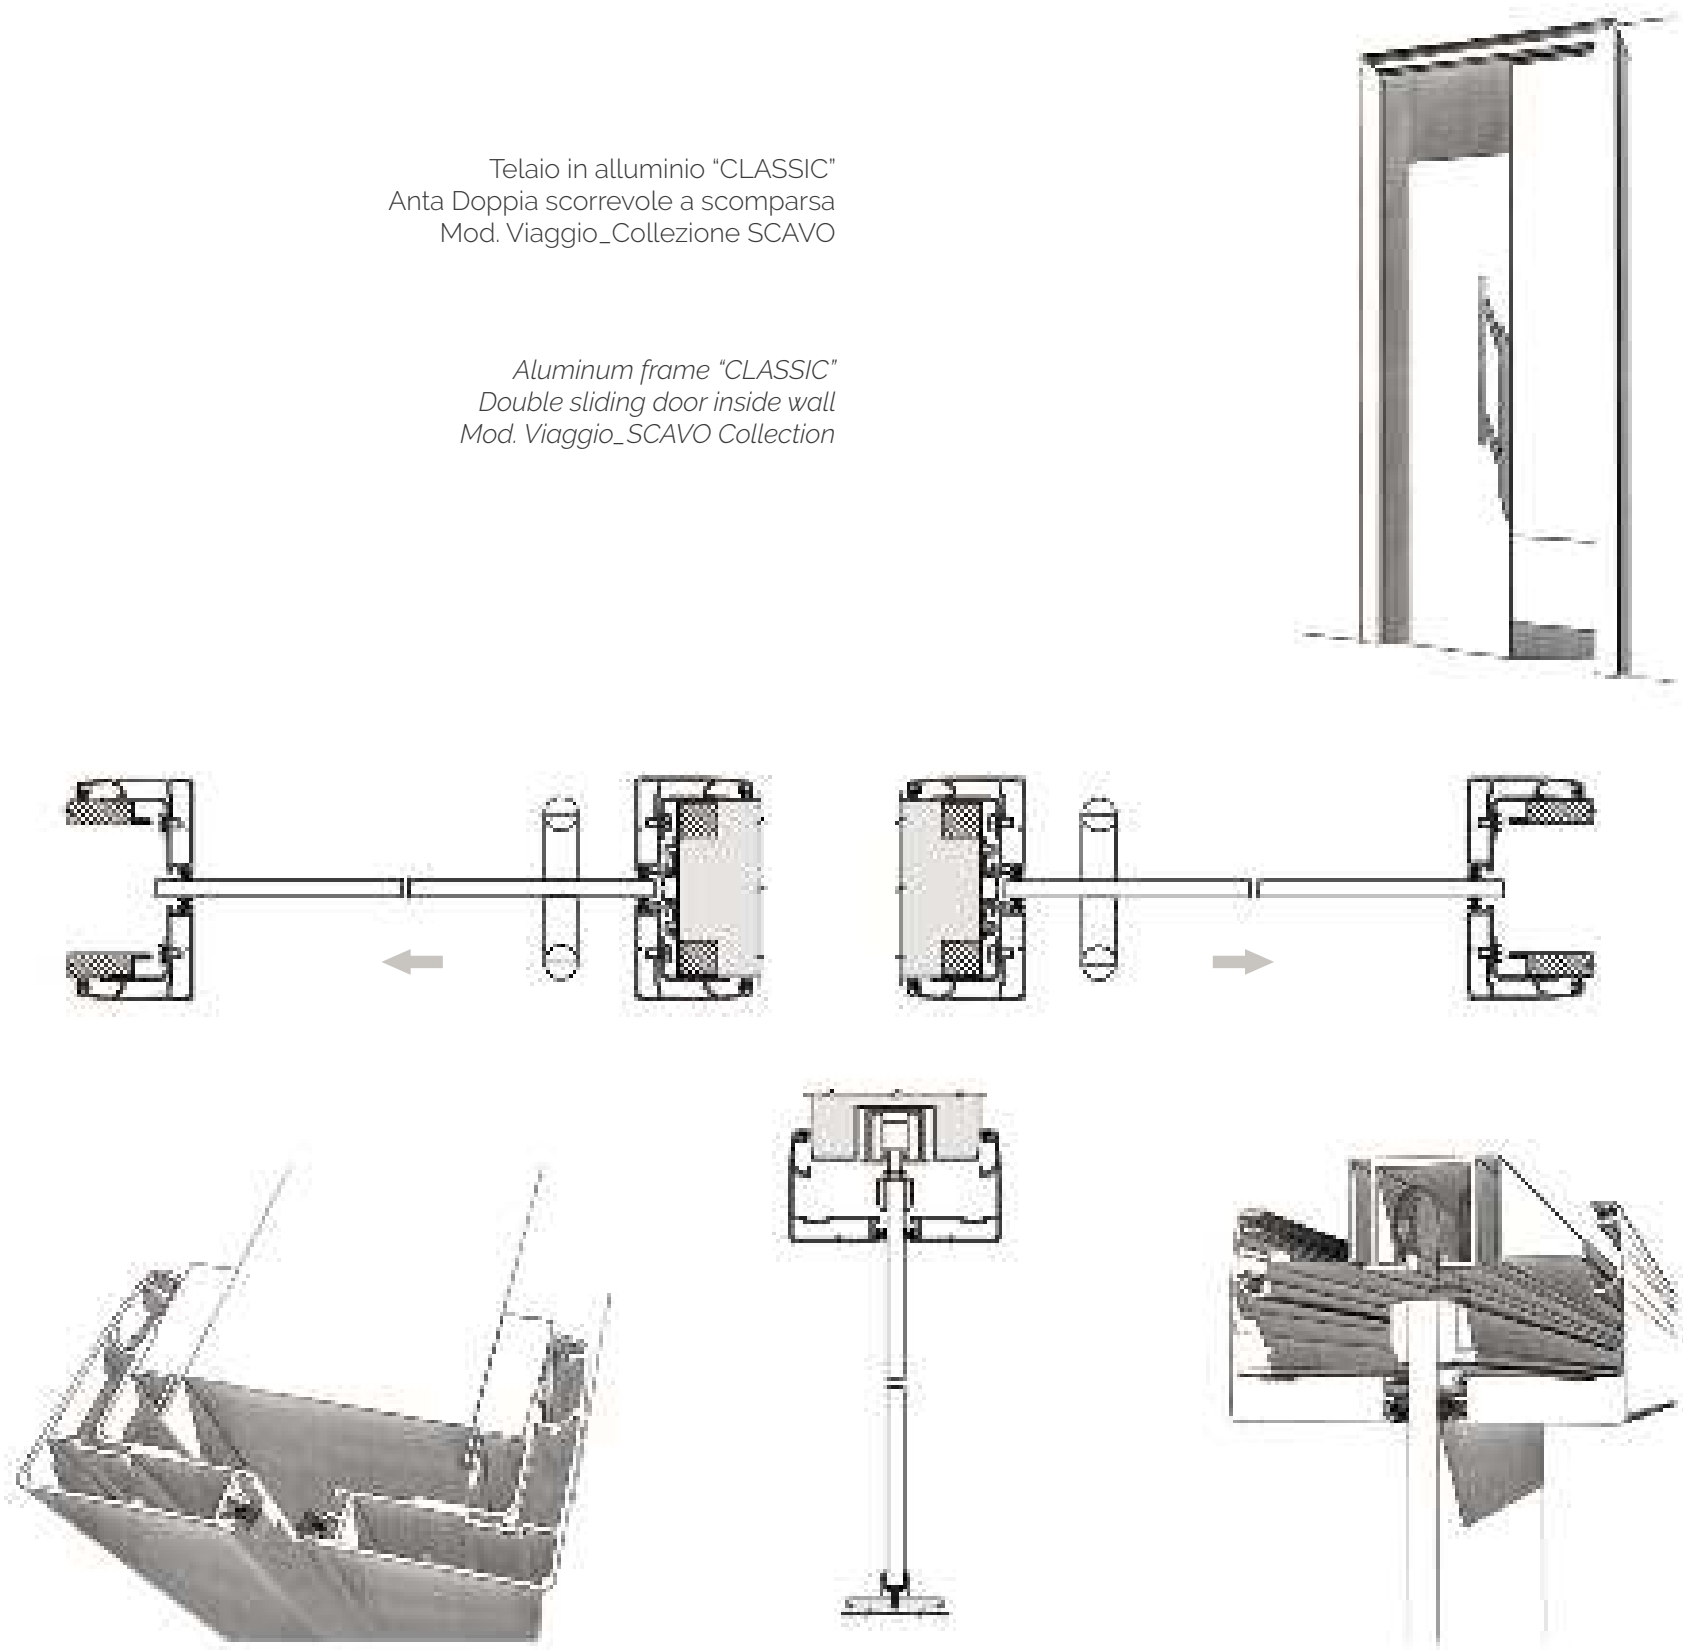

Telaio minimale in alluminio  
 Anta singola battente  
 Mod. Lips\_Collezione ARTWORKS

*Minimal aluminum frame  
 Single hinged door  
 Mod. Lips\_ARTWORKS Collection*

Telaio in alluminio filo parete murato

Telaio filo parete murato in alluminio  
Anta singola a vetro  
Mod. TRATTO nero\_Collezione IMPRESSION

*Walled aluminum frame  
Single hinged door  
Mod. TRATTO black\_IMPRESSION Colletion*

Porta a battente, telaio in alluminio "CLASSIC"  
Mod. Bronzo\_Collezione ACIDATI

*"CLASSIC" Single hinged door, aluminium frame  
Mod. Bronze\_ETCHED Collection*

Telaio in alluminio "CLASSIC"  
Anta Doppia scorrevole a scomparsa  
Mod. Viaggio\_Collezione SCAVO

Aluminum frame "CLASSIC"  
Double sliding door inside wall  
Mod. Viaggio\_SCAVO Collection