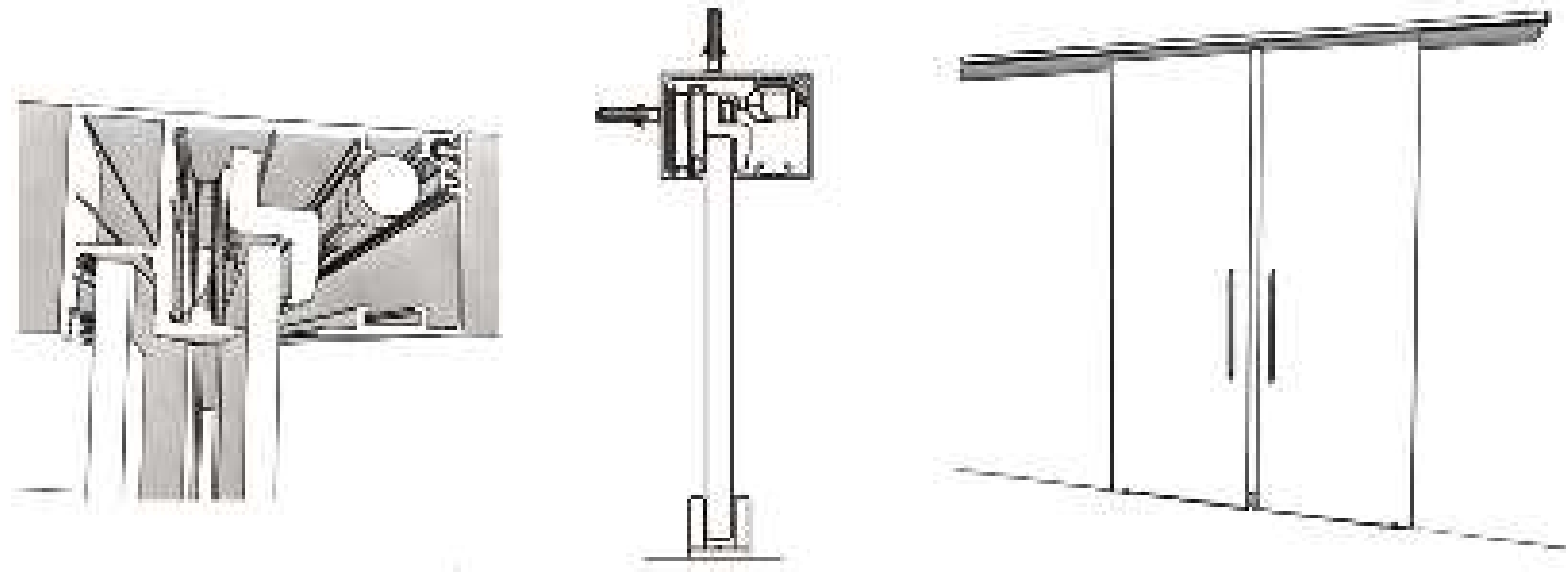

Sistema scorrevole "SV 120" 149

Sistema scorrevole inox "SV 120"  
Anta singola scorrevole esterno parete  
Anta doppia scorrevole esterno parete

"SV 120" stainless steel sliding system  
Single sliding door outside wall  
Double sliding door outside wall

Sistema scorrevole inox "MICRO" Anta singola  
 scorrevole esterno parete  
 Mod. TRATTO nero\_Collezione IMPRESSION

*"MICRO" stainless steel sliding system  
 Single sliding door outside wall  
 Mod. TRATTO black\_IMPRESSION Collection*

Sistema scorrevole "MICRO"  
Anta singola  
Mod. Grigio\_Collezione TRASPARENTI

*"MICRO" sliding system  
Single door panel  
Mod. Grey\_ TRANSPARENT Collection*

Sistema scorrevole "MICRO"  
Anta singola o doppia scorrevole  
Quattro ante, due fisse e due mobili