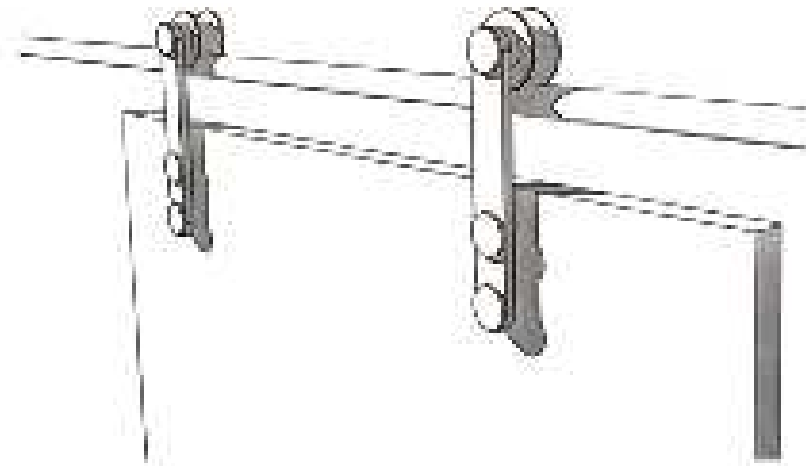

Sistema scorrevole "SV 120"

148

Sistema scorrevole inox "SV 120"  
Anta singola scorrevole esterno parete  
Mod.CURVE Colore\_Collezione SCAVO COLORE

*"SV 120" stainless steel sliding system  
Single sliding door outside wall  
Mod.CURVE Colore\_SCAVO COLORE Collection*

Sistema scorrevole "SV 120" 149

Sistema scorrevole inox "SV 120"  
Anta singola scorrevole esterno parete  
Anta doppia scorrevole esterno parete

"SV 120" stainless steel sliding system  
Single sliding door outside wall  
Double sliding door outside wall