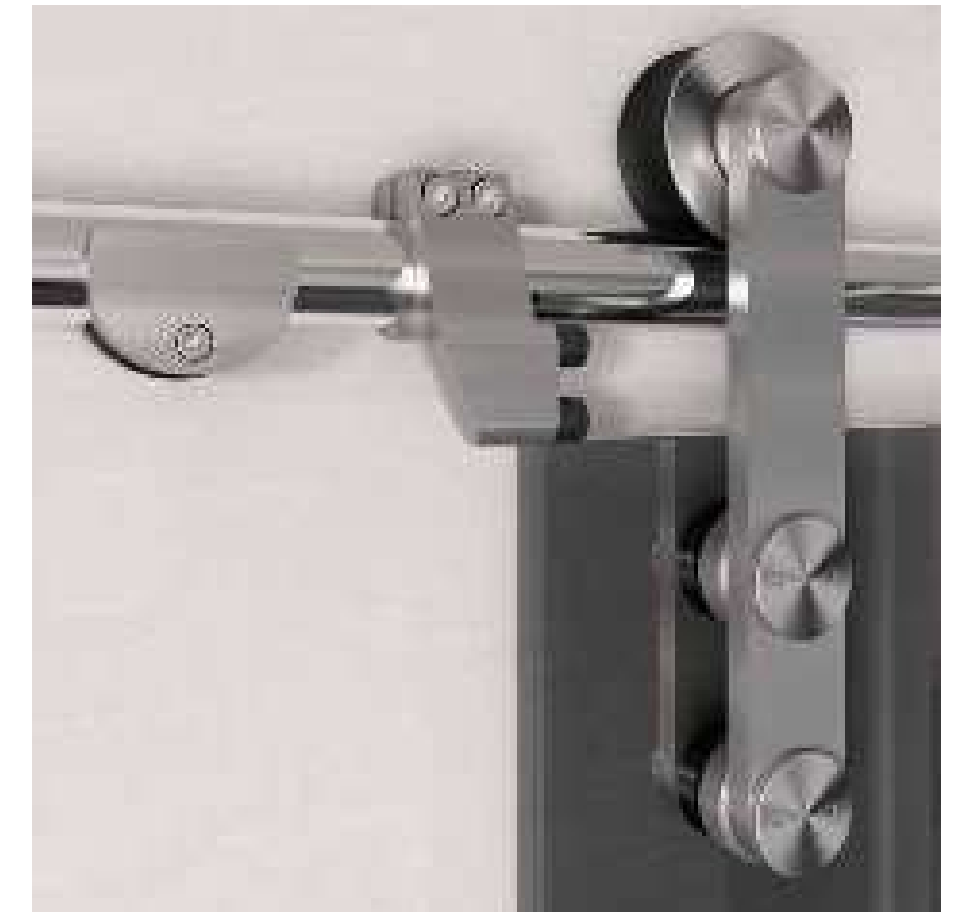

Sistema scorrevole "SV 120"

148

Sistema scorrevole inox "SV 120"  
Anta singola scorrevole esterno parete  
Mod.CURVE Colore\_Collezione SCAVO COLORE

*"SV 120" stainless steel sliding system  
Single sliding door outside wall  
Mod.CURVE Colore\_SCAVO COLORE Collection*