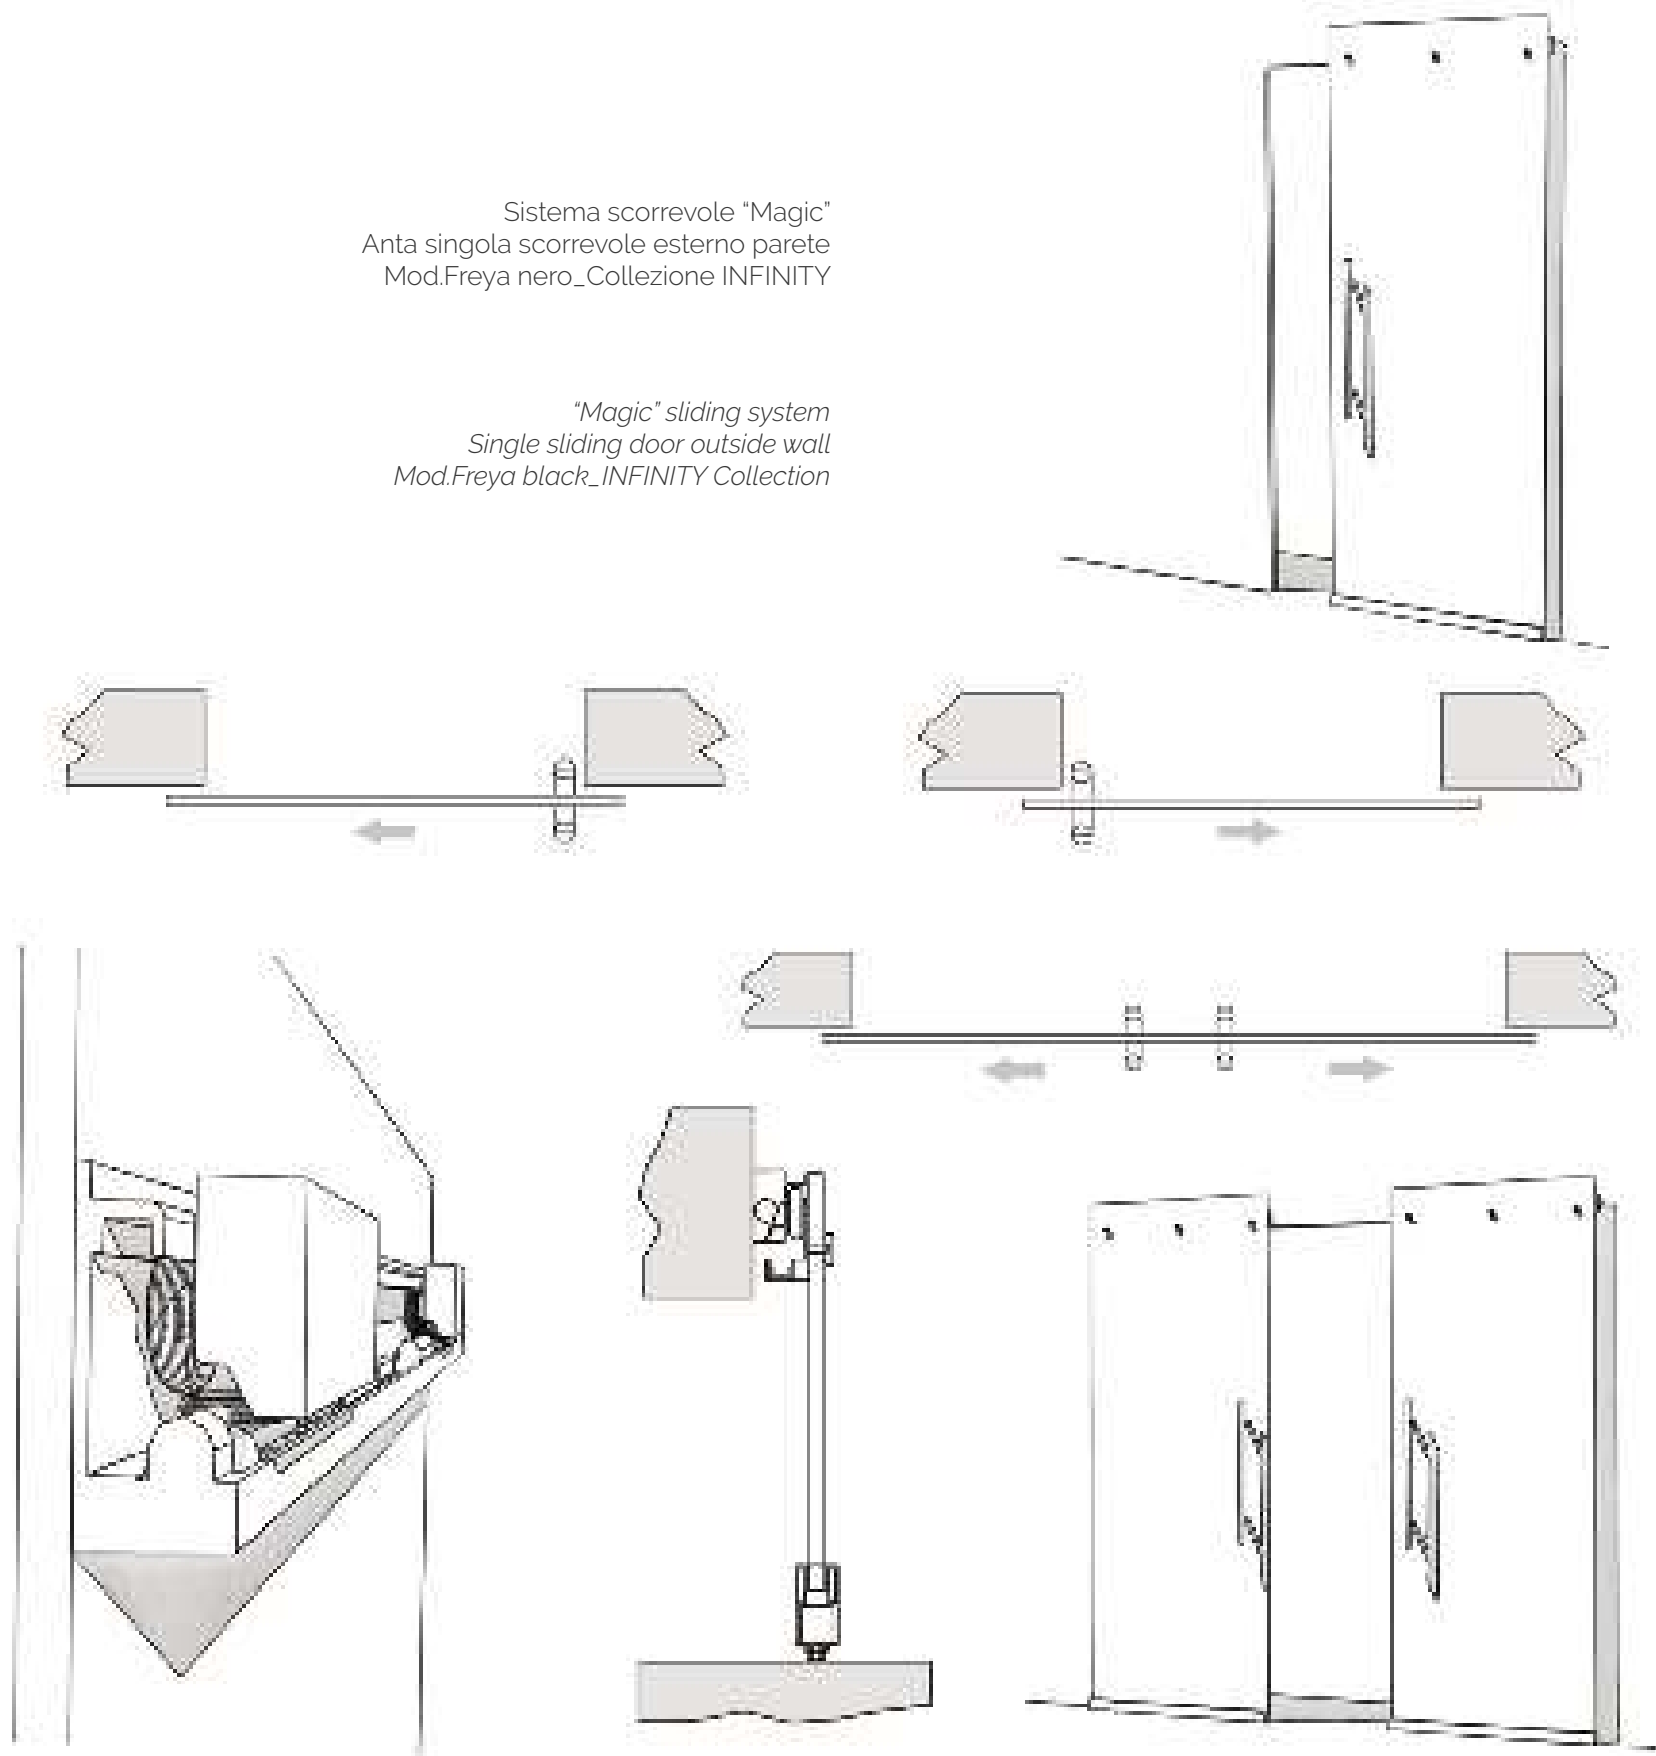

# GLASSMOOD

TRASPARENZE D'ARREDO

Sistema scorrevole "Magic"  
Anta doppia scorrevole esterno parete  
Mod.Freya nero\_Collezione INFINITY

*"Magic" sliding system  
Double sliding door outside wall  
Mod.Freya black\_INFINITY Collection*

Sistema scorrevole "SV 120"

148

Sistema scorrevole inox "SV 120"  
Anta singola scorrevole esterno parete  
Mod.CURVE Colore\_Collezione SCAVO COLORE

*"SV 120" stainless steel sliding system  
Single sliding door outside wall  
Mod.CURVE Colore\_SCAVO COLORE Collection*

Sistema scorrevole "SV 120" 149

Sistema scorrevole inox "SV 120"  
Anta singola scorrevole esterno parete  
Anta doppia scorrevole esterno parete

"SV 120" stainless steel sliding system  
Single sliding door outside wall  
Double sliding door outside wall