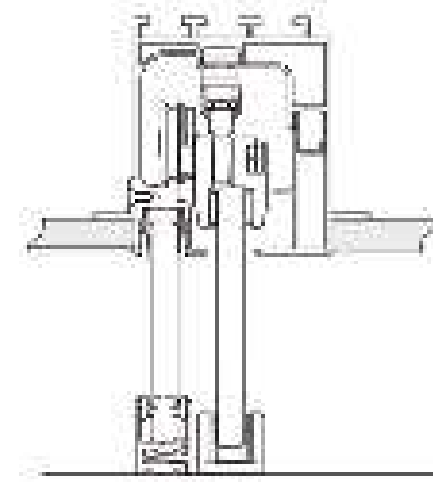

Sistema scorrevole con binario a scomparsa "SV150TM"  
Anta singola o doppia scorrevole esterno parete

"SV150TM" Ceiling sliding system  
Single or double sliding door outside wall

Sistema scorrevole con binario a scomparsa "SVF150TM"  
Anta scorrevole e anta fissa