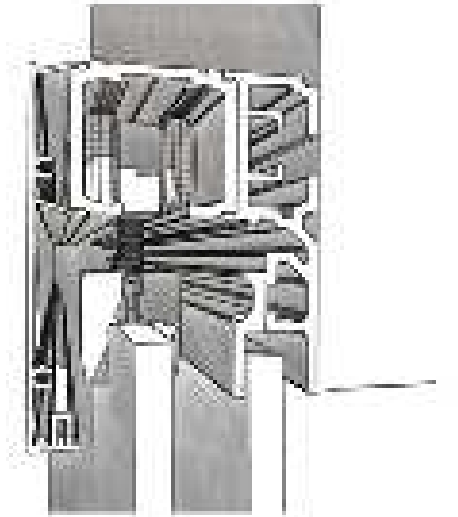

Sistema scorrevole con mantovana in alluminio "SC 4030"
4 ante, 2 mobili e 2 fisse
Mod.LINK_Collezione SABBIA

"SC 4030" sliding system with aluminum cover
4 door panels, 2 sliding and 2 fixed
Mod.LINK_ SABBIA Collection

Fissa, fixed panel

* Mobile, sliding