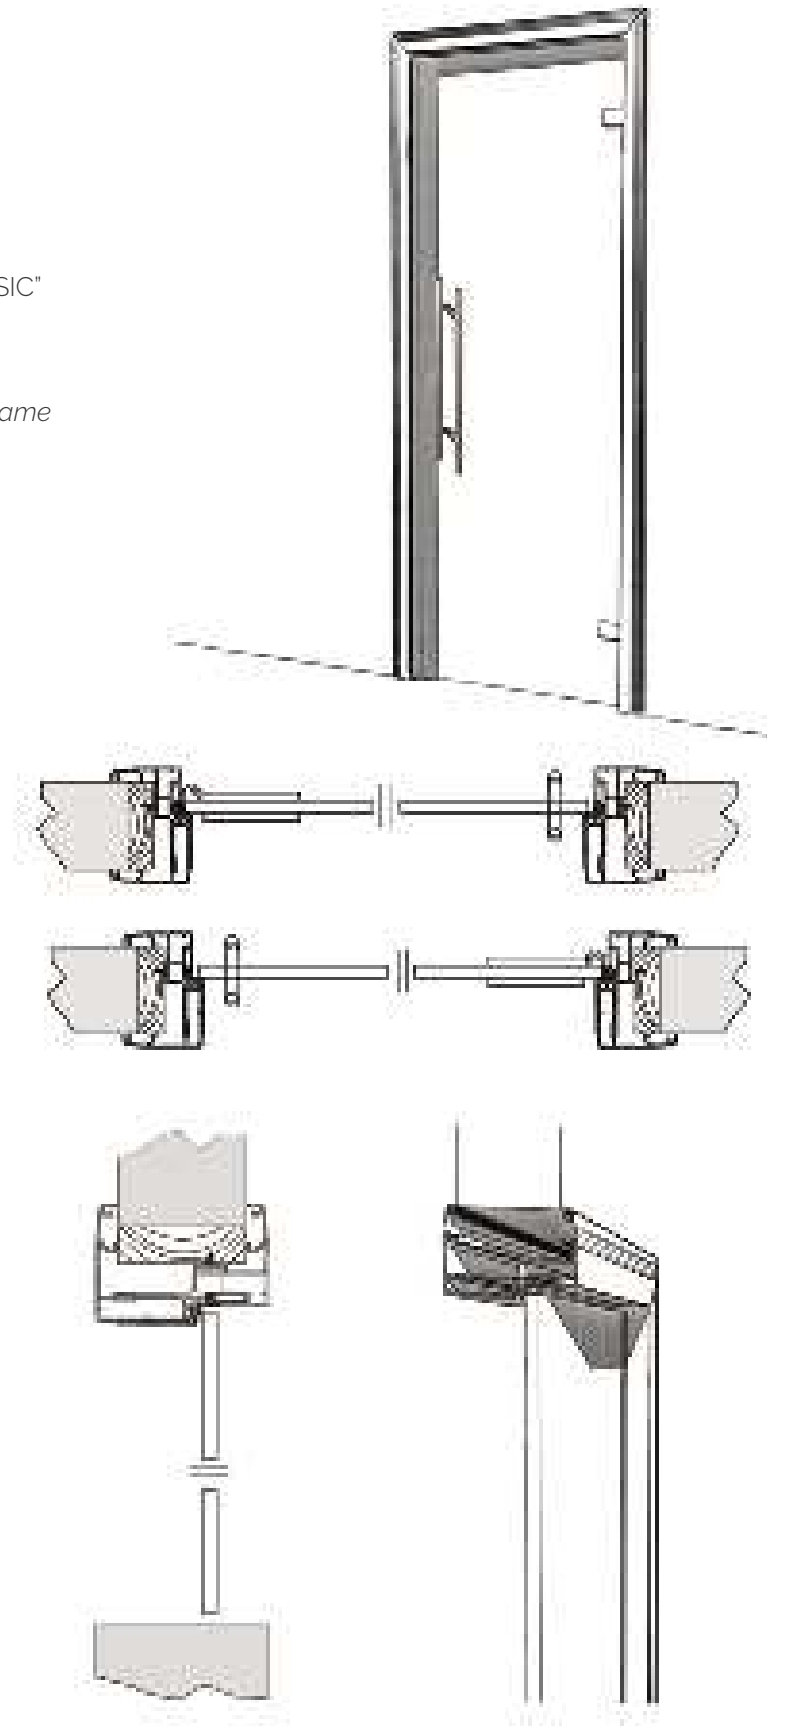

Telaio filo parete murato in alluminio  
Anta singola a vetro  
Mod. TRATTO nero\_Collezione IMPRESSION

*Walled aluminum frame  
Single hinged door  
Mod. TRATTO black\_IMPRESSION Colletion*

Porta a battente, telaio in alluminio "CLASSIC"  
Mod. Bronzo\_Collezione ACIDATI

*"CLASSIC" Single hinged door, aluminium frame  
Mod. Bronze\_ETCHED Collection*

Telaio in alluminio "CLASSIC"  
Anta Doppia scorrevole a scomparsa  
Mod. Viaggio\_Collezione SCAVO

Aluminum frame "CLASSIC"  
Double sliding door inside wall  
Mod. Viaggio\_SCAVO Collection