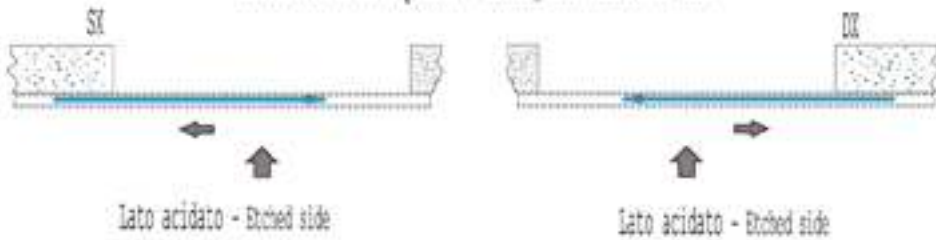

Scorrevole esterno parete - Sliding door outside the wall