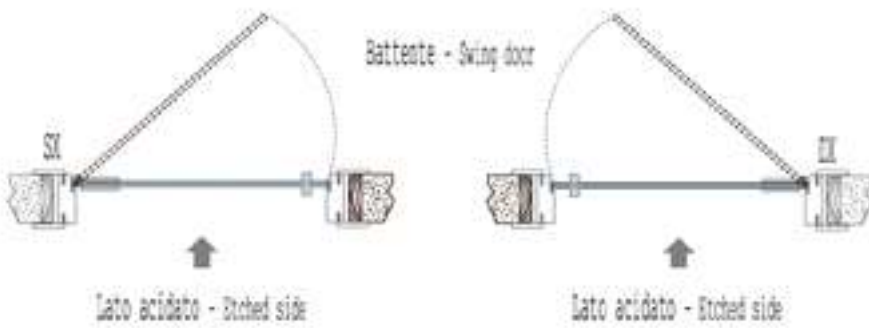

Finitura alluminio - Aluminium finish

ALLUMINIO IN ARGENTO