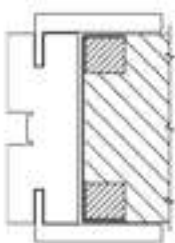

Telaio in laminato
Laminated jamb